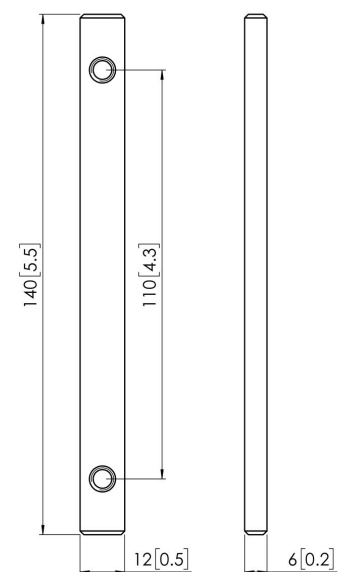

PUA 9501 Acoplador de tubo series PUC 21

Con el PUA 9501 se pueden unir 2 tubos de la Serie Connect-it (PUC 2108, PUC 2115, PUC 2130, PUC 2308, PUC 2315, PUC 2330).

PUA 9501 Acoplador de tubo series PUC 21

Especificaciones

Número de artículo (SKU)	7295014
Color	Acero inoxidable
Caja individual EAN	8712285317361
Garantía	5 años
Carga máx. de peso (kg)	30

VOGEL'S HOLDING BV (c)

Todos los derechos reservados.
Sujeto a errores tipográficos y
a correcciones técnicas y de
precios.