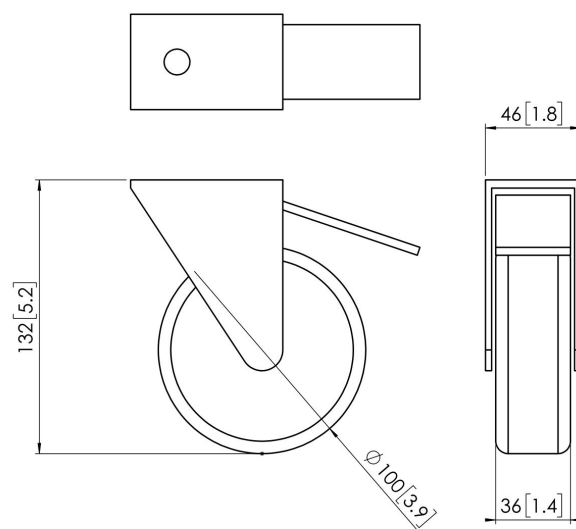

## **PFA 91 14 Rotelle per carichi pesanti**

Set di 4 grandi rotelle girevoli robuste. Queste rotelle possono essere usate per sostituire le ruote standard sui telai per carrelli PFT85xx, sul carrello PFT2520 e su tutti i carrelli motorizzati regolabili in altezza di Vogel's.

### Specifiche

Numero dell'articolo (SKU)	7291144
Colore	Argento
EAN scatola singola	8712285324062
Garanzia	5 anni
Massimo peso di carico (kg)	160

VOGEL'S HOLDING BV (©)

Tutti i diritti riservati  
Soggetto a errori di stampa,  
modifiche tecniche e di prezzo.