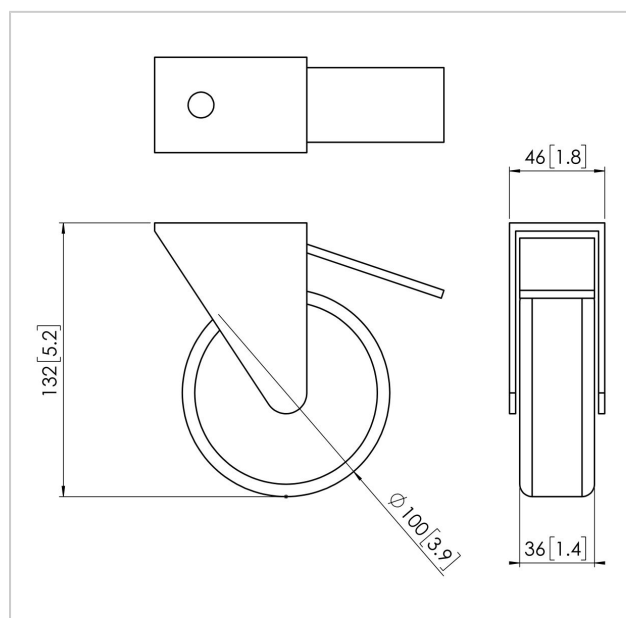

PFA 9114 Rotelle per carichi pesanti

Numero dell'articolo (SKU) 7291144
Colore Argento

Set di 4 grandi rotelle girevoli robuste. Queste rotelle possono essere usate per sostituire le ruote standard sui telai per carrelli PFT85xx, sul carrello PFT2520 e su tutti i carrelli motorizzati regolabili in altezza di Vogel's.

Le ruote hanno dei pneumatici in gomma di colore grigio e dei cuscinetti in acciaio che consentono una migliore manovrabilità su superfici irregolari.

PFA 9114 Rotelle per carichi pesanti

www.vogels.com