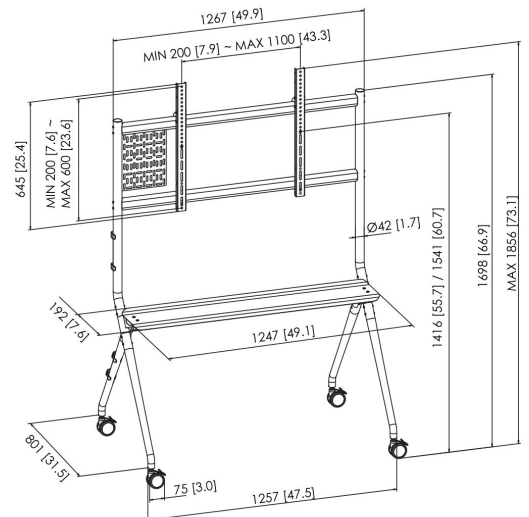

ESSENTIAL T1021 Trolley para pantalla

T1021 - Soporte móvil para pantallas robusto - Potente, versátil y fiable

Este robusto soporte móvil para pantallas proporciona el apoyo óptimo para pantallas grandes, perfecto para su uso en salas de conferencias, auditorios, espacios de reunión y educativos. Con un VESA máximo de 1100 x 600 mm y una capacidad de carga de hasta 120 kg, este carro combina potencia con movilidad. Provisto de útiles accesorios como un estante para accesorios, un soporte para accesorios y clips para la organización de cables, de forma que quede todo bien organizado. La pantalla siempre estará colocada a la altura de visualización ideal gracias a la altura máxima de pantalla de 1541 mm (pantalla central). Gracias a las cuatro ruedas robustas y con freno, el desplazamiento es fácil y seguro. Rendimiento fiable para pantallas de gran tamaño.

ESSENTIAL T1021 Trolley para pantalla

Especificaciones

Tamaño mín. de pantalla (pulgadas)	65
Tamaño máx. de pantalla (pulgadas)	98
Min. hole pattern	200mm x 200mm
Max. hole pattern	1100mm x 600mm
Patrón de orificio horizontal mín. (mm)	200
Patrón de orificio horizontal máx. (mm)	1100
Patrón de orificio vertical mín. (mm)	200
Patrón de orificio vertical máx. (mm)	600
Patrón de orificios universal o fijo	Universal
Altura máx. de interfaz (mm)	645
Anchura máx. de interfaz (mm)	1267
Distancia máx. al suelo - centro de pantalla (mm)	1610
Carga máx. de peso (kg)	120
Carga máx. de peso (Lbs)	264.55
Número de artículo (SKU)	7410210
Caja individual EAN	8712285414824
Color	Negro
Garantía	5 años