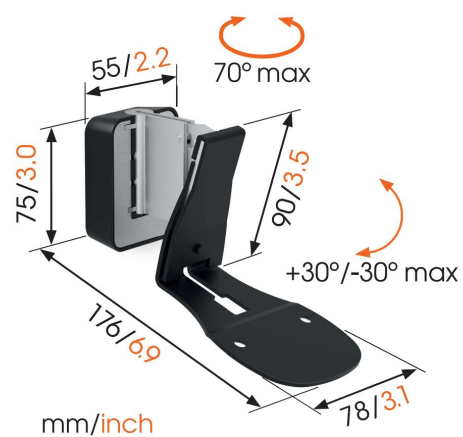

SOUND 6201 Staffa per casse Bowers & Wilkins Formation Flex

Benefici chiave

- Ottieni la migliore posizione d'ascolto
- Regola in tutta facilità l'angolo degli altoparlanti con una mano
- Livello di spirito integrato
- Posiziona gli altoparlanti in modo che siano visibili

SOUND 6201 Staffa per casse Bowers & Wilkins Formation Flex

Specifiche

Numero dell'articolo (SKU)	8152060
Colore	Nero
EAN scatola singola	8712285348365
Certificazione TÜV	Si
Inclinazione	Inclinazione -30°/+30°
Rotazione	A 70°
Massimo peso di carico (kg/Lbs)	3 / 6.61
Certificazioni	TÜV
Speaker brand	Bowers & Wilkins
Speaker models	Bowers & Wilkins Formation Flex
Livella inclusa	Si