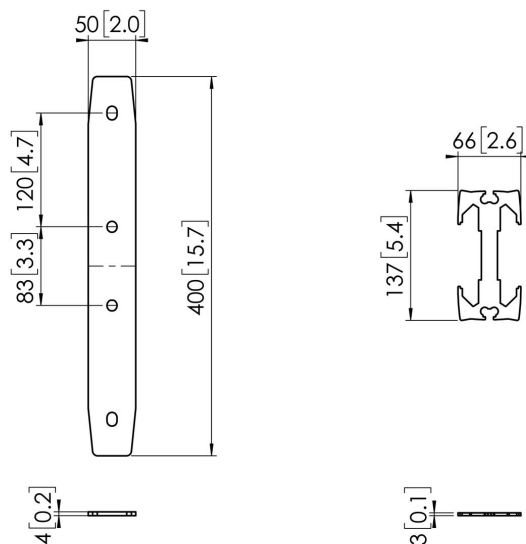

PFA 9131 Acoplador para tubos para PUC 29

El PFA 9131 forma parte del sistema Connect-it para 'videowall' universal. Con el acoplador de tubos puedes conectar dos tubos PUC 29xx. Consulta nuestro Asesor de montaje Pro-AV para ver todas las posibilidades.

PFA 9131 Acoplador para tubos para PUC 29

Especificaciones

Número de artículo (SKU)	7291310
Color	Negro
Caja individual EAN	8712285336805
Certificación TÜV	Si
Garantía	5 años

VOGEL'S HOLDING BV (©)

Todos los derechos reservados.
Sujeto a errores tipográficos y a correcciones técnicas y de precios.