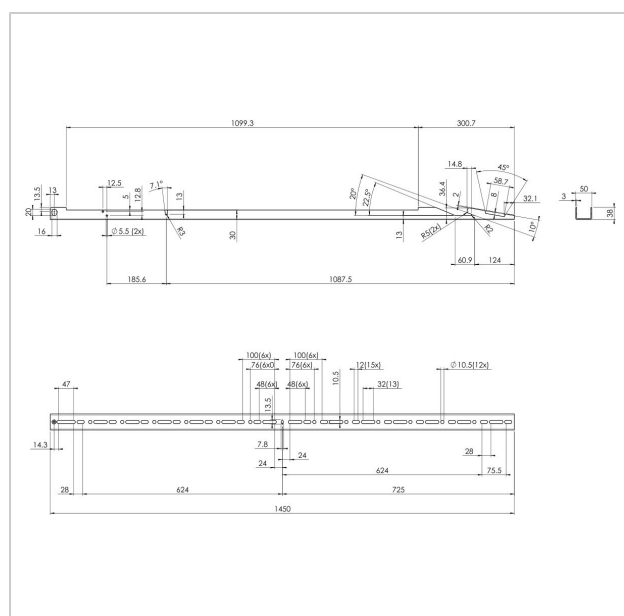

PFW 5914 Bandes interface écran

N° d'article (SKU)
Couleur

7311390
Noir

Principaux avantages

- Modulaire

Vogel's Professional présente une nouvelle gamme de supports muraux modulaires pour de très grands moniteurs. Le support mural modulaire est spécialement conçu pour des écrans de 65 pouces et plus avec un support maximum de 1370x1400 mm et un poids maximum de 160 kg.

PFW 5914 Bandes interface écran

www.vogels.com

VOGEL'S HOLDING BV 2019 (c) Tous droits réservés.
Sous réserve d'erreurs d'impression et de modifications
techniques ou de prix.
Date :2019-05-15

Spécifications

N° type produit	PFW 5914
N° d'article (SKU)	7311390
Couleur	Noir
EAN emballage unitaire	8712285319242
Garantie	5 ans
Charge max. (kg)	160
Dim. max. boulon	M10
Hauteur max. interface (mm)	1450
Largeur max. interface (mm)	50
Modèle max. trous de fixation vert. (mm)	1400
Dimensions min. écran (pouce)	65
Modèle min. trous de fixation vert. (mm)	200