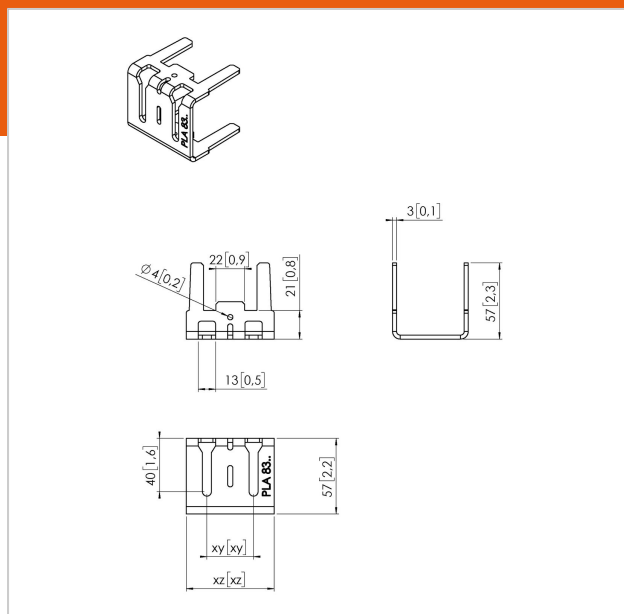

## PLA 8307 Parte centrale interfaccia LED, 1 pezzo

Numero dell'articolo (SKU)  
Colore

7183074  
Acciaio  
inossidabile

### Benefici chiave

- Installazione semplice

PLA 8307 è un'interfaccia personalizzata e può essere utilizzata nella parte centrale della parete video LED. Le dimensioni della staffa differiscono a seconda del modello di pannello LED.

## PLA 8307 Parte centrale interfaccia LED, 1 pezzo

[www.vogels.com](http://www.vogels.com)

VOGEL'S HOLDING BV 2019 (c) Tutti i diritti riservati  
Soggetto a errori di stampa, modifiche tecniche e di prezzo.  
Data:2019-08-09