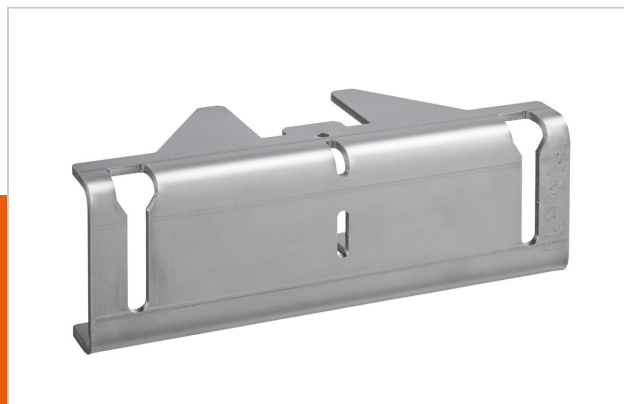

## PLA 8307 Parte centrale interfaccia LED, 1 pezzo

Numero dell'articolo (SKU)  
Colore

7183074  
Acciaio  
inossidabile

### Benefici chiave

- Installazione semplice

PLA 8307 è un'interfaccia personalizzata e può essere utilizzata nella parte centrale della parete video LED. Le dimensioni della staffa differiscono a seconda del modello di pannello LED.

## PLA 8307 Parte centrale interfaccia LED, 1 pezzo

[www.vogels.com](http://www.vogels.com)

VOGEL'S HOLDING BV 2019 (c) Tutti i diritti riservati  
Soggetto a errori di stampa, modifiche tecniche e di prezzo.  
Data:2019-08-09