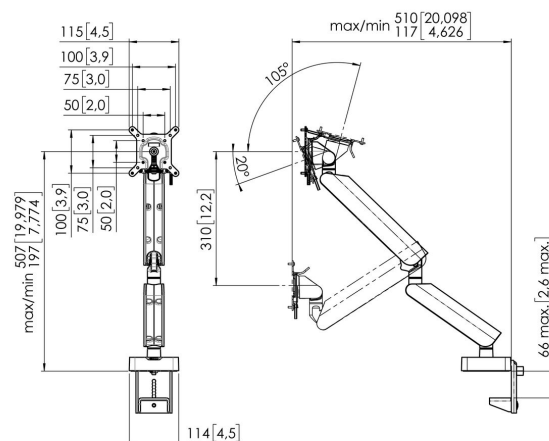

Brazo para monitor MOMO 4138 Motion Plus (negro)

Beneficios clave

- Altura ajustable
- Apto para uno, dos o una serie de monitores
- Fácil de montar sin herramientas
- Sistema modular flexible
- Certificado TÜV / 10 años de garantía

El brazo para monitor ergonómico para cada lugar de trabajo El MOMO 4138 es un brazo para monitor dinámico, especialmente diseñado para monitores que se ajustan regularmente en altura, como en los puestos de trabajo flexibles. El brazo para monitor puede soportar pantallas de hasta 43 pulgadas con un peso de hasta 10 kg.

Brazo para monitor MOMO 4138 Motion Plus (negro)

Especificaciones

Tamaño mín. de pantalla (pulgadas)	10
Tamaño máx. de pantalla (pulgadas)	43
Tamaño máx. de pantalla (pulgadas)	43
Patrón de orificios universal o fijo	Fijo
Altura máx. de interfaz (mm)	115
Anchura máx. de interfaz (mm)	115
Carga máx. de peso (kg)	10
Carga máx. de peso (Lbs)	22.05
Visualización central máxima	507
Grosor máximo del escritorio	66
Gírar	Hasta 180°
Número de puntos de pivote	3
Gírar	Hasta 180°
Inclinación	Inclinable -20°/+105°
Ajuste de la altura	Resorte mecánico, OneFingerMovement
Amortiguador de gas	False
Profundidad ajustable	Si
Altura regulable	Si
Posibilidades de montaje	Sobre y a través del escritorio
Número de artículo (SKU)	7141380
Caja individual EAN	8712285353543
Color	Negro
Certificación TÜV	Si
Garantía	10 años