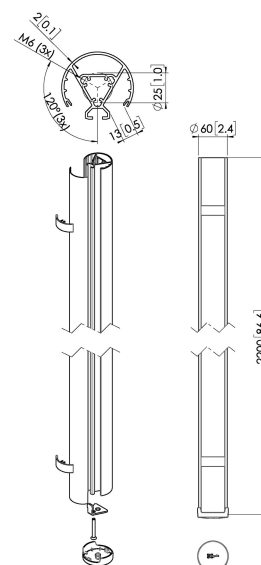

## РUC 2422 Штанга 220 см, серебристая

### Главные преимущества

- Стильный дизайн высшего класса
- Простота установки

РUC 2422 – это стойка высотой 220 см, являющаяся частью модульной системы Connect-it, с помощью которой можно создавать свои собственные потолочные решения для небольших и средних дисплеев.

## РУС 2422 Штанга 220 см, серебристая

### Характеристики

Артикул (SKU)	7224224
Цвет	Серебристый
Код EAN отдельной коробки	8712285344527
Длина	2200
Ширина	60
Сертифицирован TÜV	Да
Гарантия	5 лет
Макс. весовая нагрузка (кг/фунты)	40 / 88.18
Двусторонние дисплеи (монтируются задними сторонами друг к другу)	False