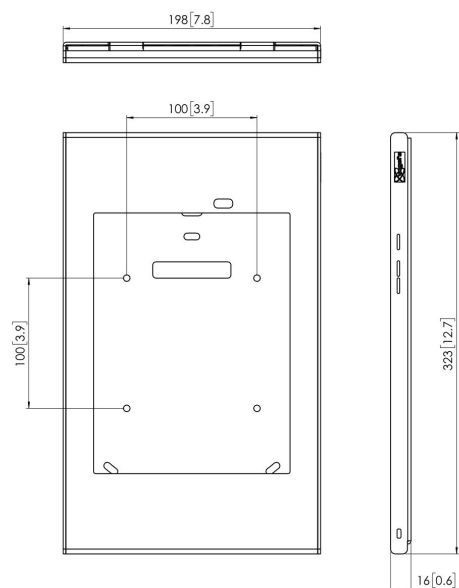

## PTS 1222 TabLock per Samsung Galaxy Tab A 9.7

Sempre più spesso i tablet, come il Samsung Galaxy Tab A 9.7, vengono utilizzati per applicazioni pubbliche, in particolar e in esercizi destinati alla vendita al dettaglio, musei, showroom ed esibizioni. Vogel's Professional ha sviluppato TabLock, una custodia di sicurezza per Samsung Galaxy Tab A che impedisce furti e operazioni non autorizzate sul tablet.

## PTS 1222 TabLock per Samsung Galaxy Tab A 9.7

### Specifiche

Numero dell'articolo (SKU)	7495314
Colore	Argento
EAN scatola singola	8712285333545
Garanzia	5 anni
Opzioni per scrivania	Supporto da tavolo fisso Piedistallo da tavolo fisso Piedistallo da tavolo indipendente
Bloccabile	True
Pulsante schermata principale del tablet nascosto o accessibile	Nascosto