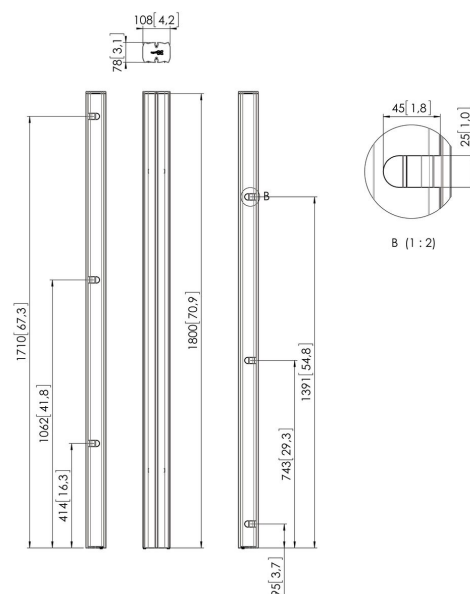

PUC 2718 Tube, noir

Les tubes relient la base de sol et l'interface d'écran et sont disponibles en 150 cm, 180 cm et 200 cm. Les tubes sont fournis avec une gestion de câbles multiples (CIS®) et se combinent avec tous les accessoires Connect-it. La série PUC 27xx Series ne peut être utilisée qu'en combinaison avec les solutions de sol.

PUC 2718 Tube, noir

Spécifications

N° d'article (SKU)	7227180
Couleur	Noir
EAN emballage unitaire	8712285323669
Longueur	1800
Certifié TÜV	Oui
Garantie	5 ans
Écrans dos-à-dos	True
Exceptions Connect It	2x if inches gte 65