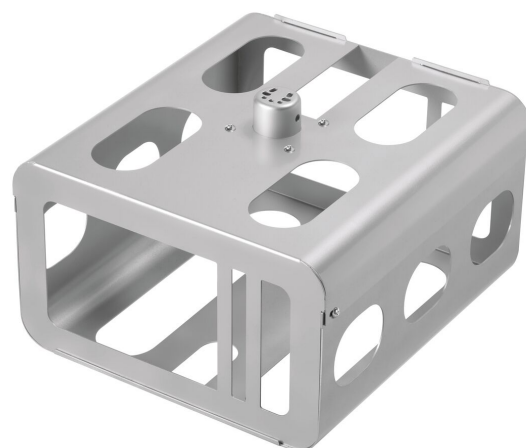

PPA 310 Boîtier antivol pour projecteur

Le PPA 310 est un logement antivol pour les projecteurs de taille moyenne, tandis que le PPA 320 a été conçu pour les projecteurs de plus grande taille. Les deux offrent une protection maximum aux projecteurs utilisés dans les écoles et les lieux publics. Conçus spécialement pour empêcher le vol de projecteurs sur support, les nouveaux logements pour projecteur s'adaptent sur nos tubes de plafond PUC21xx. Leur nouveau design permet aussi de monter le logement directement au plafond. Taille de projecteur maxi. 410 x 410 x 150 mm (l x P x H)

PPA 310 Boîtier antivol pour projecteur

Spécifications

N° d'article (SKU)	7093104
Couleur	Argent
EAN emballage unitaire	8712285322709
Hauteur	264
Largeur	341
Profondeur	475
Garantie	5 ans

VOGEL'S HOLDING BV (©)