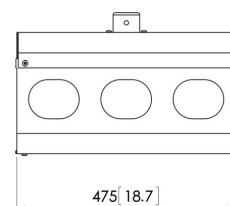

PPA 310 Boîtier antivol pour projecteur

Le PPA 310 est un logement antivol pour les projecteurs de taille moyenne, tandis que le PPA 320 a été conçu pour les projecteurs de plus grande taille. Les deux offrent une protection maximum aux projecteurs utilisés dans les écoles et les lieux publics. Conçus spécialement pour empêcher le vol de projecteurs sur support, les nouveaux logements pour projecteur s'adaptent sur nos tubes de plafond PUC21xx. Leur nouveau design permet aussi de monter le logement directement au plafond. Taille de projecteur maxi. 410 x 410 x 150 mm (l x P x H)

PPA 310 Boîtier antivol pour projecteur

Spécifications

N° d'article (SKU)	7093104
Couleur	Argent
EAN emballage unitaire	8712285322709
Hauteur	264
Largeur	341
Profondeur	475
Garantie	5 ans

VOGEL'S HOLDING BV (©)