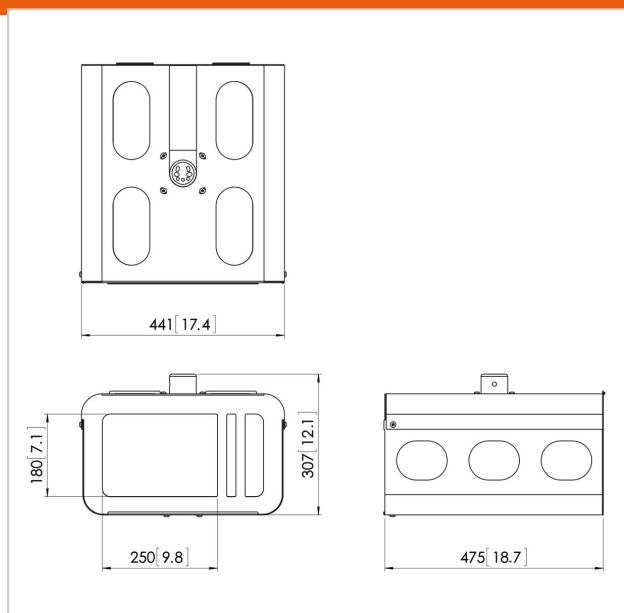

## PPA 310 Boîtier antivol pour projecteur

N° d'article (SKU)  
Couleur

7093104  
Argent

Vogel's Professional présente une nouvelle gamme de logements antivol pour les nouvelles séries de supports de projecteur PPC 1000 et PPC 2000. Le PPA 310 est un logement antivol pour les projecteurs de taille moyenne, tandis que le PPA 320 a été conçu pour les projecteurs de plus grande taille. Les deux offrent une protection maximum aux projecteurs utilisés dans les écoles et les lieux publics. Conçus spécialement pour empêcher le vol de projecteurs sur support, les nouveaux logements pour projecteur s'adaptent sur nos tubes de plafond PUC21xx. Leur nouveau design permet aussi de monter le logement directement au plafond. Taille de projecteur maxi. 410 x 410 x 150 mm (l x P x H)

Les logements ont été conçus de manière à rendre l'entretien du projecteur rapide et facile. De grandes ouvertures dans le haut et dans le bas du logement facilitent l'accès aux projecteurs pour le service et la maintenance. De grandes ouïes d'aération assurent un refroidissement suffisant, évitant ainsi au projecteur de surchauffer. Une fois installé au plafond, le projecteur peut être aligné. Après l'alignement final, le logement peut être refermé avec des vis antivol spéciales. Un cadenas et/ou un boulon-écrou peut être ajouté pour doubler la sécurité.

## Spécifications

N° type produit	PPA 310
N° d'article (SKU)	7093104
Couleur	Argent
EAN emballage unitaire	8712285322709
Hauteur	264
Largeur	341
Profondeur	475
Garantie	5 ans