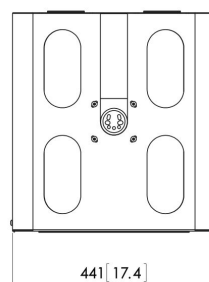

PPA 310 Boîtier antivol pour projecteur

Le PPA 310 est un logement antivol pour les projecteurs de taille moyenne, tandis que le PPA 320 a été conçu pour les projecteurs de plus grande taille. Les deux offrent une protection maximum aux projecteurs utilisés dans les écoles et les lieux publics. Conçus spécialement pour empêcher le vol de projecteurs sur support, les nouveaux logements pour projecteur s'adaptent sur nos tubes de plafond PUC21xx. Leur nouveau design permet aussi de monter le logement directement au plafond. Taille de projecteur maxi. 410 x 410 x 150 mm (l x P x H)

PPA 310 Boîtier antivol pour projecteur

Spécifications

N° d'article (SKU)	7093104
Couleur	Argent
EAN emballage unitaire	8712285322709
Hauteur	264
Largeur	341
Profondeur	475
Garantie	5 ans

VOGEL'S HOLDING BV (©)