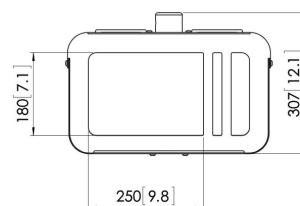

PPA 310 Boîtier antivol pour projecteur

Le PPA 310 est un logement antivol pour les projecteurs de taille moyenne, tandis que le PPA 320 a été conçu pour les projecteurs de plus grande taille. Les deux offrent une protection maximum aux projecteurs utilisés dans les écoles et les lieux publics. Conçus spécialement pour empêcher le vol de projecteurs sur support, les nouveaux logements pour projecteur s'adaptent sur nos tubes de plafond PUC21xx. Leur nouveau design permet aussi de monter le logement directement au plafond. Taille de projecteur maxi. 410 x 410 x 150 mm (l x P x H)

PPA 310 Boîtier antivol pour projecteur

Spécifications

N° d'article (SKU)	7093104
Couleur	Argent
EAN emballage unitaire	8712285322709
Hauteur	264
Largeur	341
Profondeur	475
Garantie	5 ans

VOGEL'S HOLDING BV (©)