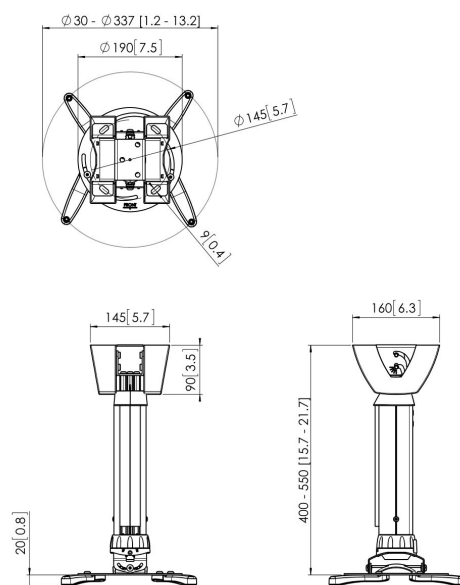

## PPC 1540 Supporto a soffitto a scomparsa, colore silver

Il modello PPC 1540 è un supporto per proiettori regolabile in altezza progettato appositamente per i proiettori di nuova generazione fino a 20 kg di peso. Questa interfaccia per proiettori è dotata di una regolazione fine esclusiva per un allineamento preciso con la superficie di proiezione. Una volta allineato, il proiettore rimane in posizione. Ruotando l'anello di frizione esclusivo si eliminerà tutto il gioco dalle connessioni dell'interfaccia, rendendo il supporto una soluzione solida e molto stabile.

## PPC 1540 Supporto a soffitto a scomparsa, colore silver

### Specifiche

Numero dell'articolo (SKU)	7015404
Colore	Argento
EAN scatola singola	8712285325083
Certificazione TÜV	Si
Inclinazione	Inclinazione fino a 15°
Rotazione	A 360°
Garanzia	5 anni
Massimo peso di carico (kg/Lbs)	20 / 44.09
Fischer interno	Si
Distanza massima dal soffitto (mm)	550
Distanza minime dal soffitto (mm)	400
Raggio (diametro)	30 - 337 mm
Muovere	15