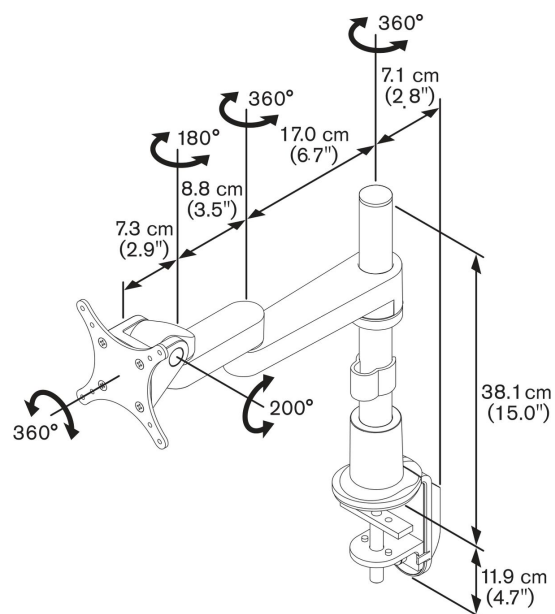

PFD 8523 Pied statique pour moniteur

Ce support de bureau Vogel's est conçu pour un usage professionnel intensif. Des caractéristiques telles que des supports réglables, une gestion de câbles à trois points et le Flexmount™ assurent de remarquables performances et une qualité durable. Leur design élégant leur permet de s'adapter à toute décoration ou type de bureau.

PFD 8523 Pied statique pour moniteur

Spécifications

N° d'article (SKU)	7185234
Couleur	Argent
EAN emballage unitaire	8712285318368
Hauteur	381
Inclinaison	Inclinaison jusqu'à 200°
Pivoter	Jusqu'à 360°
Garantie	10 ans
Charge max. (k/Lbs)	13 / 28.66
Hauteur max. interface (mm)	115
Largeur max. interface (mm)	115
Profondeur réglable	True
Hauteur réglable	True
Vérin à gaz	False
Dimensions max. écran (pouce)	29
Dimensions min. écran (pouce)	10
Charge min. (kg)	0
Nombre de points de pivot	3