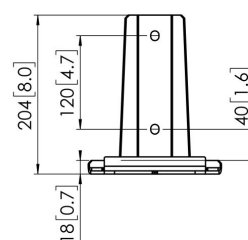

PFF 7960 Plaque de montage au sol

Le PFT 7960 fait partie du système universel pour mur d'images Connect-it. Grâce à sa modularité, vous pouvez créer votre propre fixation au sol permanente pour mur d'images. Consultez notre guide Pro-AV Mount Advisor pour toutes les possibilités.

PFF 7960 Plaque de montage au sol

Spécifications

N° d'article (SKU)	7279600
Couleur	Noir
EAN emballage unitaire	8712285336768
Hauteur	204
Longueur	221
Largeur	221
Certifié TÜV	Oui
Garantie	5 ans
Charge max. (kg)	337.5