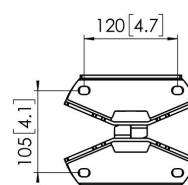

PFF 7960 Plaque de montage au sol

Le PFT 7960 fait partie du système universel pour mur d'images Connect-it. Grâce à sa modularité, vous pouvez créer votre propre fixation au sol permanente pour mur d'images. Consultez notre guide Pro-AV Mount Advisor pour toutes les possibilités.

PFF 7960 Plaque de montage au sol

Spécifications

N° d'article (SKU)	7279600
Couleur	Noir
EAN emballage unitaire	8712285336768
Hauteur	204
Longueur	221
Largeur	221
Certifié TÜV	Oui
Garantie	5 ans
Charge max. (kg)	337.5