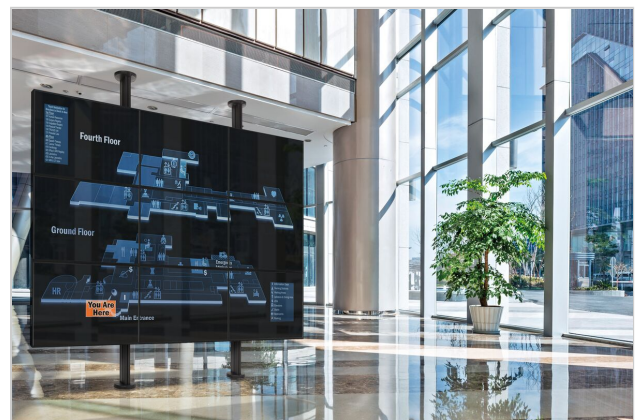

PFF 7960 Plaque de montage au sol

N° d'article (SKU)
Couleur

7279600
Noir

Principaux avantages

- Facile à installer
- Modulaire

Le PFF 7960 fait partie du système universel pour mur d'images Connect-it. Grâce à sa modularité, vous pouvez créer votre propre fixation au sol permanente pour mur d'images. Consultez notre guide Pro-AV Mount Advisor pour toutes les possibilités.

Les solutions pour sol Connect-it de Vogel's (socles et chariots) sont des systèmes d'une grande flexibilité. Quelques composants standard seulement vous permettent de créer des solutions répondant à presque toutes les exigences. Qu'il s'agisse d'un socle pour sol pour écran dans la vitrine d'un magasin, d'une installation pour écran dos-à-dos dans un aéroport, ou encore d'une installation pour vidéoconférence mobile, destinée aux entreprises, la souplesse de la gamme de solutions pour sol Connect-it permet de s'adapter à toutes les situations. Les solutions pour sol Connect-it peuvent convenir à des écrans petits à extrêmement grands, pesant jusqu'à 160 kg. Les modules pour sol Connect-it existent en noir et en argenté pour s'associer à tous les intérieurs.