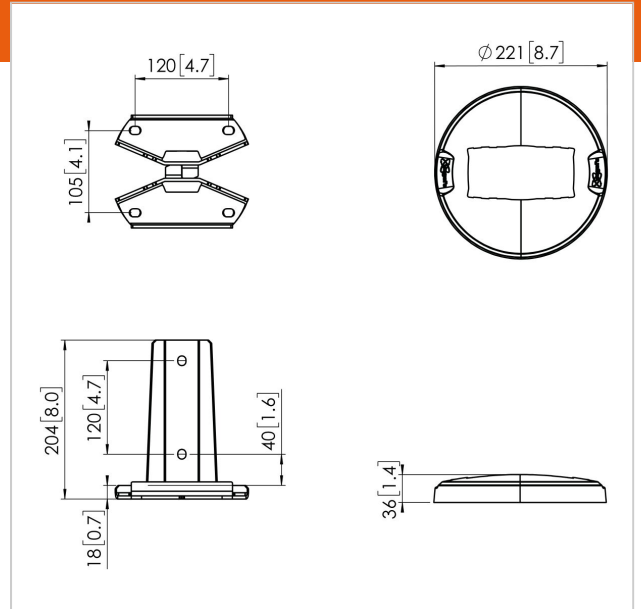

PFF 7960 Plaque de montage au sol

N° d'article (SKU)
Couleur

7279600
Noir

Principaux avantages

- Facile à installer
- Modulaire

Le PFF 7960 fait partie du système universel pour mur d'images Connect-it. Grâce à sa modularité, vous pouvez créer votre propre fixation au sol permanente pour mur d'images. Consultez notre guide Pro-AV Mount Advisor pour toutes les possibilités.

Les solutions pour sol Connect-it de Vogel's (socles et chariots) sont des systèmes d'une grande flexibilité. Quelques composants standard seulement vous permettent de créer des solutions répondant à presque toutes les exigences. Qu'il s'agisse d'un socle pour sol pour écran dans la vitrine d'un magasin, d'une installation pour écran dos-à-dos dans un aéroport, ou encore d'une installation pour vidéoconférence mobile, destinée aux entreprises, la souplesse de la gamme de solutions pour sol Connect-it permet de s'adapter à toutes les situations. Les solutions pour sol Connect-it peuvent convenir à des écrans petits à extrêmement grands, pesant jusqu'à 160 kg. Les modules pour sol Connect-it existent en noir et en argenté pour s'associer à tous les intérieurs.