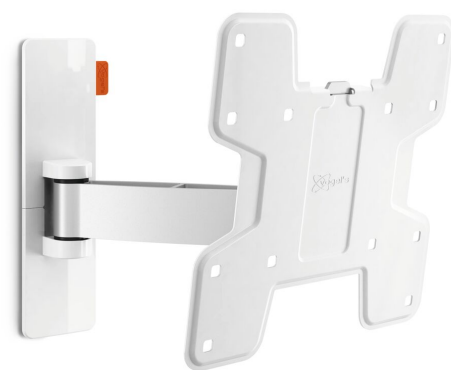

WALL 2125 Support TV Orientable (blanc)

Pour les petites TV de 40 pouces (102 cm) maximum

WALL 2125 est un support TV mural durable, adapté aux TV de 19 à 40 pouces (48 à 102 cm) qui pèsent jusqu'à 15 kg. Trouvez l'angle de vision parfait. Placez une petite TV à un endroit pratique sur le mur ou dans un coin de la cuisine, dans un bureau ou dans la chambre d'un enfant grâce au Support TV mural WALL 2125. éloignez facilement votre TV du mur et inclinez-la vers le haut ou vers le bas pour obtenir la vision parfaite.

mm/inch
VESA mounting holes

WALL 2125 Support TV Orientable (blanc)

Spécifications

Dimensions min. écran (pouce)	19
Dimensions max. écran (pouce)	40
Modèle universel ou fixe de trous de fixation	Fixe
Hauteur max. interface (mm)	227
Largeur max. interface (mm)	318
Charge max. (kg)	15
Charge max. (Lbs)	33.07
Pivoter	Rotation (jusqu'à 120°)
Nombre de points de pivot	2
Inclinaison	Inclinaison -10°/+10°
N° d'article (SKU)	8352061
EAN emballage unitaire	8712285327728
Couleur	Blanc
Certifications	TÜV
Certifié TÜV	Oui
Garantie	À vie