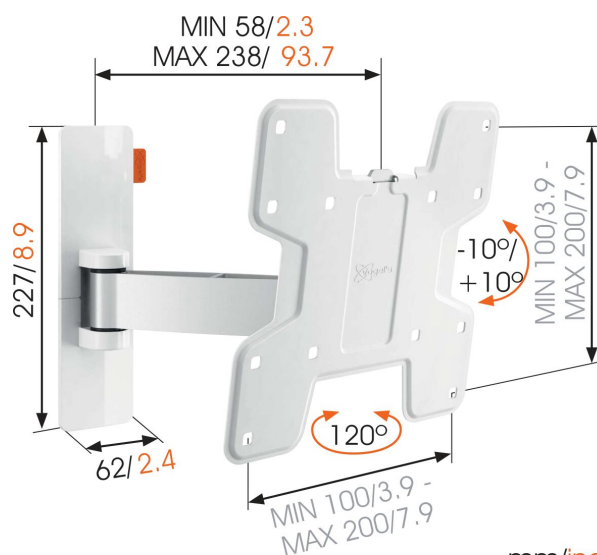

WALL 2125 Support TV Orientable (blanc)

Pour les petites TV de 40 pouces (102 cm) maximum

WALL 2125 est un support TV mural durable, adapté aux TV de 19 à 40 pouces (48 à 102 cm) qui pèsent jusqu'à 15 kg. Trouvez l'angle de vision parfait. Placez une petite TV à un endroit pratique sur le mur ou dans un coin de la cuisine, dans un bureau ou dans la chambre d'un enfant grâce au Support TV mural WALL 2125. éloignez facilement votre TV du mur et inclinez-la vers le haut ou vers le bas pour obtenir la vision parfaite.

mm/inch
VESA mounting holes

WALL 2125 Support TV Orientable (blanc)

Spécifications

Dimensions min. écran (pouce)	19
Dimensions max. écran (pouce)	40
Modèle universel ou fixe de trous de fixation	Fixe
Hauteur max. interface (mm)	227
Largeur max. interface (mm)	318
Charge max. (kg)	15
Charge max. (Lbs)	33.07
Pivoter	Rotation (jusqu'à 120°)
Nombre de points de pivot	2
Inclinaison	Inclinaison -10°/+10°
N° d'article (SKU)	8352061
EAN emballage unitaire	8712285327728
Couleur	Blanc
Certifications	TÜV
Certifié TÜV	Oui
Garantie	À vie