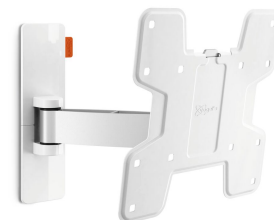

WALL 2125 Support TV Orientable (blanc)

Pour les petites TV de 40 pouces (102 cm) maximum

WALL 2125 est un support TV mural durable, adapté aux TV de 19 à 40 pouces (48 à 102 cm) qui pèsent jusqu'à 15 kg. Trouvez l'angle de vision parfait. Placez une petite TV à un endroit pratique sur le mur ou dans un coin de la cuisine, dans un bureau ou dans la chambre d'un enfant grâce au Support TV mural WALL 2125. éloignez facilement votre TV du mur et inclinez-la vers le haut ou vers le bas pour obtenir la vision parfaite.

mm/inch
VESA mounting holes

WALL 2125 Support TV Orientable (blanc)

Spécifications

Dimensions min. écran (pouce)	19
Dimensions max. écran (pouce)	40
Modèle universel ou fixe de trous de fixation	Fixe
Hauteur max. interface (mm)	227
Largeur max. interface (mm)	318
Charge max. (kg)	15
Charge max. (Lbs)	33.07
Pivoter	Rotation (jusqu'à 120°)
Nombre de points de pivot	2
Inclinaison	Inclinaison -10°/+10°
N° d'article (SKU)	8352061
EAN emballage unitaire	8712285327728
Couleur	Blanc
Certifications	TÜV
Certifié TÜV	Oui
Garantie	À vie