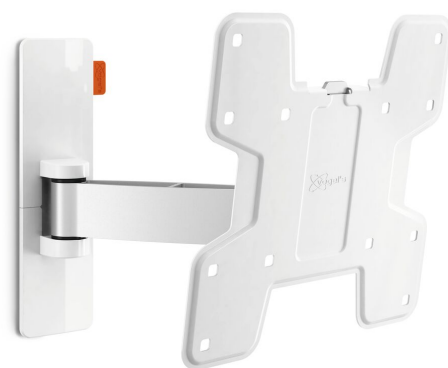

WALL 2125 Support TV Orientable (blanc)

Pour les petites TV de 40 pouces (102 cm) maximum

WALL 2125 est un support TV mural durable, adapté aux TV de 19 à 40 pouces (48 à 102 cm) qui pèsent jusqu'à 15 kg. Trouvez l'angle de vision parfait. Placez une petite TV à un endroit pratique sur le mur ou dans un coin de la cuisine, dans un bureau ou dans la chambre d'un enfant grâce au Support TV mural WALL 2125. Éloignez facilement votre TV du mur et inclinez-la vers le haut ou vers le bas pour obtenir la vision parfaite.

mm/inch
VESA mounting holes

WALL 2125 Support TV Orientable (blanc)

Spécifications

N° d'article (SKU)	8352061
Couleur	Blanc
EAN emballage unitaire	8712285327728
Dimensions du produit	S
Certifié TÜV	Oui
Inclinaison	Inclinaison -10°/+10°
Pivoter	Rotation (jusqu'à 120°)
Garantie	À vie
Dimensions min. écran (pouce)	19
Dimensions max. écran (pouce)	40
Charge max. (kg)	15
Dim. max. boulon	M8
Hauteur max. interface (mm)	227
Largeur max. interface (mm)	318
Distance max. au mur (mm)	238
Distance min. au mur (mm)	58
Nombre de points de pivot	2
Modèle universel ou fixe de trous de fixation	Fixe