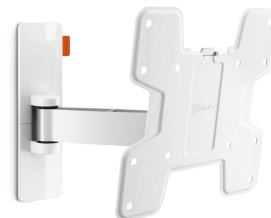

WALL 2125 Support TV Orientable (blanc)

Pour les petites TV de 40 pouces (102 cm) maximum

WALL 2125 est un support TV mural durable, adapté aux TV de 19 à 40 pouces (48 à 102 cm) qui pèsent jusqu'à 15 kg. Trouvez l'angle de vision parfait. Placez une petite TV à un endroit pratique sur le mur ou dans un coin de la cuisine, dans un bureau ou dans la chambre d'un enfant grâce au Support TV mural WALL 2125. Éloignez facilement votre TV du mur et inclinez-la vers le haut ou vers le bas pour obtenir la vision parfaite.

mm/inch
VESA mounting holes

WALL 2125 Support TV Orientable (blanc)

Spécifications

N° d'article (SKU)	8352061
Couleur	Blanc
EAN emballage unitaire	8712285327728
Dimensions du produit	S
Certifié TÜV	Oui
Inclinaison	Inclinaison -10°/+10°
Pivoter	Rotation (jusqu'à 120°)
Garantie	À vie
Dimensions min. écran (pouce)	19
Dimensions max. écran (pouce)	40
Charge max. (kg)	15
Dim. max. boulon	M8
Hauteur max. interface (mm)	227
Largeur max. interface (mm)	318
Distance max. au mur (mm)	238
Distance min. au mur (mm)	58
Nombre de points de pivot	2
Modèle universel ou fixe de trous de fixation	Fixe