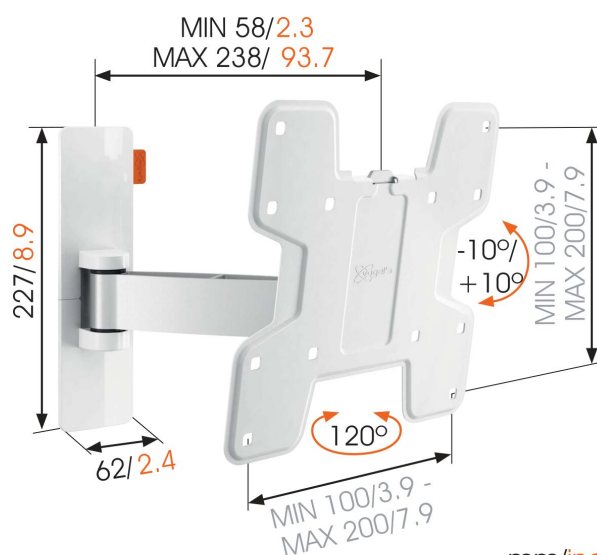

WALL 2125 Support TV Orientable (blanc)

Pour les petites TV de 40 pouces (102 cm) maximum

WALL 2125 est un support TV mural durable, adapté aux TV de 19 à 40 pouces (48 à 102 cm) qui pèsent jusqu'à 15 kg. Trouvez l'angle de vision parfait. Placez une petite TV à un endroit pratique sur le mur ou dans un coin de la cuisine, dans un bureau ou dans la chambre d'un enfant grâce au Support TV mural WALL 2125. Éloignez facilement votre TV du mur et inclinez-la vers le haut ou vers le bas pour obtenir la vision parfaite.

mm/inch
VESA mounting holes

WALL 2125 Support TV Orientable (blanc)

Spécifications

N° d'article (SKU)	8352061
Couleur	Blanc
EAN emballage unitaire	8712285327728
Dimensions du produit	S
Certifié TÜV	Oui
Inclinaison	Inclinaison -10°/+10°
Pivoter	Rotation (jusqu'à 120°)
Garantie	À vie
Dimensions min. écran (pouce)	19
Dimensions max. écran (pouce)	40
Charge max. (kg)	15
Dim. max. boulon	M8
Hauteur max. interface (mm)	227
Largeur max. interface (mm)	318
Distance max. au mur (mm)	238
Distance min. au mur (mm)	58
Nombre de points de pivot	2
Modèle universel ou fixe de trous de fixation	Fixe