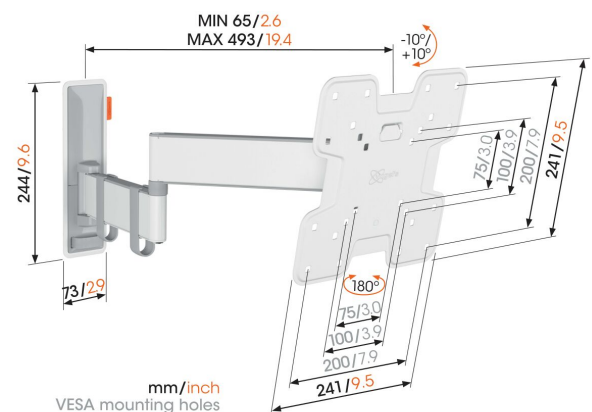

## TVM 3245 Draaibare tv-beugel (wit)

### Belangrijke voordelen

- Soepele OneFinger™-beweging - Dankzij gecoate lagers en precisiestalen assen
- Je tv altijd waterpas gesteld (horizontaal en verticaal)
- Kabelclips inbegrepen: Geleid de kabels van tv naar muur
- Probleemloos kantelen – Kantel tot 10° naar beide kanten om weerspiegeling te voorkomen
- Draai je tv tot 180° dankzij de lange armen van 49 cm

### Stijlvol en veilig: volledig draaibare tv beugel voor tv's van 19 tot 43 inch

Met deze stijlvolle COMFORT Full-Motion+ tv beugel kies je voor veiligheid, design en optimaal kijkcomfort. De beugel is zeer robuust en bestand tegen intensief gebruik. Omdat de beugel tot maar liefst 180° kan draaien, kun je vanuit elke hoek van de kamer genieten van je tv. Kantelen is mogelijk tot een hoek van 20° (10° voor- en achterwaarts). De beugel is geschikt voor tv's van 19 tot 43 inch met een gewicht van maximaal 15 kg.

# Specificaties

Artikelnummer (SKU)	3832451
Kleur	Wit
EAN enkele doos	8712285347702
Productgrootte	S
Hoogte	241
Breedte	241
TÜV-gecertificeerd	Ja
Kantelen	Kantelsysteem tot 20°
Draaien	Volledig draaibaar (tot 180°)
Garantie	10 jaar
Min. grootte beeldscherm (inch)	19
Max. grootte beeldscherm (inch)	43
Max. laadgewicht (kg/Lbs)	15 / 33.07
Max. formaat bout	M8
Max. hoogte van interface (mm)	241
Max. breedte van interface (mm)	241
Kabeldoorvoersysteem	Kabelklemmen
Certificeringen	TÜV
Max. afstand tot de muur (mm / inch)	493 / 19.41
Max. horizontaal gatenpatroon (mm)	200
Max. verticaal gatenpatroon (mm)	200
Min. afstand tot de muur (mm / inch)	65 / 2.56
Min. horizontaal gatenpatroon (mm)	75
Min. verticaal gatenpatroon (mm)	75
Aantal scharnierpunten	3
Waterpas inbegrepen	Ja
Universeel of vast gatenpatroon	Vast