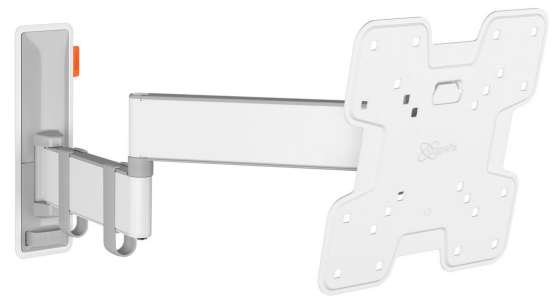

## TVM 3245 Draaibare tv-beugel (wit)

### Belangrijke voordelen

- Soepele OneFinger™-beweging - Dankzij gecoate lagers en precisiestalen assen
- Je tv altijd waterpas gesteld (horizontaal en verticaal)
- Kabelclips inbegrepen: Geleid de kabels van tv naar muur
- Probleemloos kantelen – Kantel tot 10° naar beide kanten om weerspiegeling te voorkomen
- Draai je tv tot 180° dankzij de lange armen van 49 cm

### Stijlvol en veilig: volledig draaibare tv beugel voor tv's van 19 tot 43 inch

Met deze stijlvolle COMFORT Full-Motion+ tv beugel kies je voor veiligheid, design en optimaal kijkcomfort. De beugel is zeer robuust en bestand tegen intensief gebruik. Omdat de beugel tot maar liefst 180° kan draaien, kun je vanuit elke hoek van de kamer genieten van je tv. Kantelen is mogelijk tot een hoek van 20° (10° voor- en achterwaarts). De beugel is geschikt voor tv's van 19 tot 43 inch met een gewicht van maximaal 15 kg.

# Specificaties

Artikelnummer (SKU)	3832451
Kleur	Wit
EAN enkele doos	8712285347702
Productgrootte	S
Hoogte	241
Breedte	241
TÜV-gecertificeerd	Ja
Kantelen	Kantelsysteem tot 20°
Draaien	Volledig draaibaar (tot 180°)
Garantie	10 jaar
Min. grootte beeldscherm (inch)	19
Max. grootte beeldscherm (inch)	43
Max. laadgewicht (kg/Lbs)	15 / 33.07
Max. formaat bout	M8
Max. hoogte van interface (mm)	241
Max. breedte van interface (mm)	241
Kabeldoorvoersysteem	Kabelklemmen
Certificeringen	TÜV
Max. afstand tot de muur (mm / inch)	493 / 19.41
Max. horizontaal gatenpatroon (mm)	200
Max. verticaal gatenpatroon (mm)	200
Min. afstand tot de muur (mm / inch)	65 / 2.56
Min. horizontaal gatenpatroon (mm)	75
Min. verticaal gatenpatroon (mm)	75
Aantal scharnierpunten	3
Waterpas inbegrepen	Ja
Universeel of vast gatenpatroon	Vast