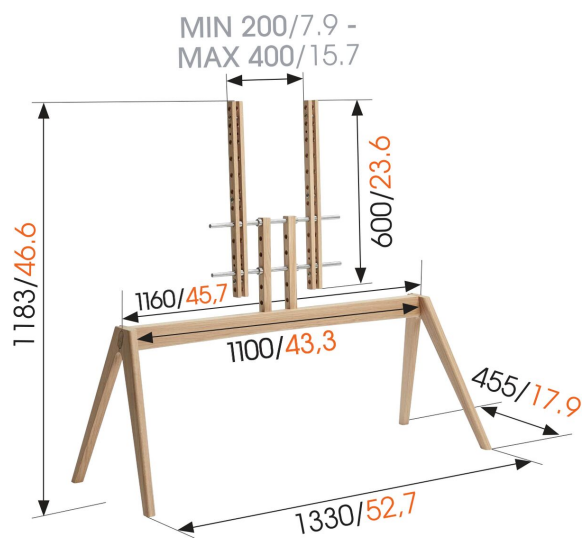

## NEXT OP2 Soporte de pie para TV

### NEXT OP2: el soporte de pie para TV se convierte en un mueble de diseño!

El NEXT OP2 es un soporte de pie moderno e independiente para tu TV. El diseño escandinavo se caracteriza por la simplicidad funcional. Sin perder su elegante apariencia, se puede añadir fácilmente una barra de sonido al NEXT OP2 usando el accesorio adicional NEXT OPSOUND (se vende por separado). El NEXT OP2 es apto para TV de entre 50 y 77 pulgadas y hasta 50 kg.

# Especificaciones

Número de artículo (SKU)	8743242
Color	Roble claro
Caja individual EAN	8712285342127
Altura	1183
Anchura	1330
Profundidad	455
Certificación TÜV	Si
Garantía	2 años
Tamaño mín. de pantalla (pulgadas)	50
Tamaño máx. de pantalla (pulgadas)	77
Carga máx. de peso (kg/Lbs)	50 / 110.23
Min. hole pattern	200mm x 200mm
Max. hole pattern	400mm x 400mm
Tamaño máx. de perno	M8
Altura máx. de interfaz (mm)	400
Anchura máx. de interfaz (mm)	400
Organización de cables	Organización de cables integrada
Certificaciones	FSC TÜV
Patrón de orificio horizontal máx. (mm)	400
Patrón de orificio vertical máx. (mm)	400
Distancia mín. al suelo - centro de pantalla (mm)	540
Patrón de orificios universal o fijo	Universal
Premios	iF Product Design Award
Grosor máximo del escritorio	iF Product Design Award