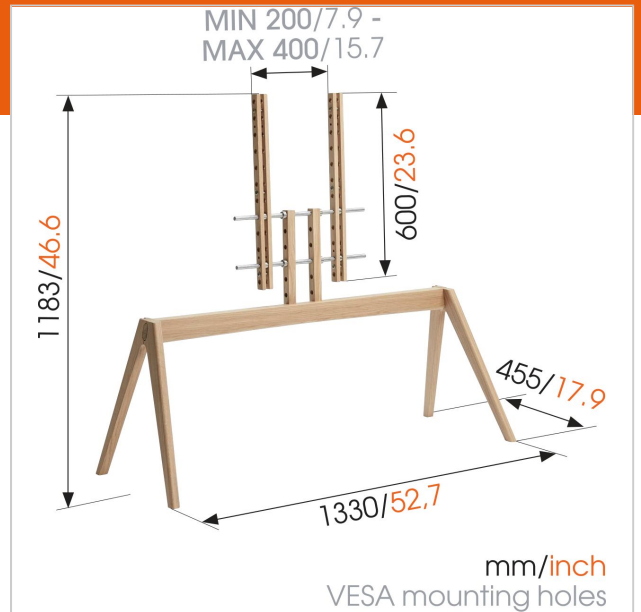

NEXT OP2 Soporte de pie para TV

Número de artículo (SKU)
Color

8743242
Roble claro

Beneficios clave

- Ideal para TV OLED
- Elegante diseño de gama alta

NEXT OP2: el soporte de pie para TV se convierte en un mueble de diseño!

El NEXT OP2 es un soporte de pie moderno e independiente para tu TV. El diseño escandinavo se caracteriza por la simplicidad funcional. Sin perder su elegante apariencia, se puede añadir fácilmente una barra de sonido al NEXT OP2 usando el accesorio adicional NEXT OPSOUND (se vende por separado). El NEXT OP2 es apto para TV de entre 50 y 77 pulgadas y hasta 50 kg.

The Quality Signature

El Seria NEXT OP de Vogel's no solo tiene un cuidado diseño, sino que también cumple con todos los estándares de calidad de los productos Vogel's. Es robusto y sólido, ya que la seguridad es primordial en Vogel's. La madera también se selecciona cuidadosamente, teniendo en consideración a las personas y el medio ambiente. Como parte de «The Quality Signature» de Vogel's, siempre puedes contar con: fiabilidad, diseño, innovación y facilidad de uso.