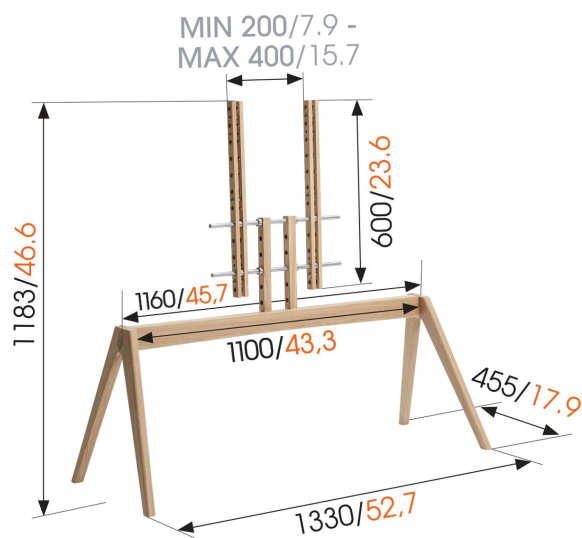

## NEXT OP2 Soporte de pie para TV

### NEXT OP2: el soporte de pie para TV se convierte en un mueble de diseño!

El NEXT OP2 es un soporte de pie moderno e independiente para tu TV. El diseño escandinavo se caracteriza por la simplicidad funcional. Sin perder su elegante apariencia, se puede añadir fácilmente una barra de sonido al NEXT OP2 usando el accesorio adicional NEXT OPSOUND (se vende por separado). El NEXT OP2 es apto para TV de entre 50 y 77 pulgadas y hasta 50 kg.

# Especificaciones

Número de artículo (SKU)	8743242
Color	Roble claro
Caja individual EAN	8712285342127
Altura	1183
Anchura	1330
Profundidad	455
Certificación TÜV	Si
Garantía	2 años
Tamaño mín. de pantalla (pulgadas)	50
Tamaño máx. de pantalla (pulgadas)	77
Carga máx. de peso (kg)	50
Min. hole pattern	200mm x 200mm
Max. hole pattern	400mm x 400mm
Tamaño máx. de perno	M8
Altura máx. de interfaz (mm)	400
Anchura máx. de interfaz (mm)	400
Organización de cables	Organización de cables integrada
Certificaciones	FSC
Patrón de orificio horizontal máx. (mm)	400
Patrón de orificio vertical máx. (mm)	400
Distancia mín. al suelo - centro de pantalla (mm)	540
Patrón de orificios universal o fijo	Universal
Premios	iF Product Design Award