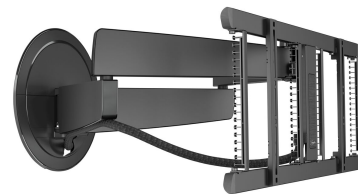

## TVM 7655 DesignMount - Full-Motion+ TV Wall Mount (black)

### Benefici chiave

- Movimento OneFinger™ fluido - Grazie ai cuscinetti rivestiti e alle staffe di precisione in acciaio
- Il nostro design più innovativo ad oggi - elegante in qualsiasi ambiente interno
- Cable Inlay System (CIS®) completamente integrato - Collega, proteggi e nascondi i cavi dalla parete alla TV
- Completa il tuo sistema di montaggio con una colonna portacavi in alluminio abbinata

### Supporto a parete TV girevole dal design impareggiabile

Con il supporto a parete TV DesignMount della serie SIGNATURE introduci un'incredibile dichiarazione di design assoluto nella tua casa. Il Supporto a parete TV appartiene a una classe a sé stante in quanto a design, qualità ed esperienza. Il design elegante e minimalista si integra perfettamente con l'ultima generazione di TV grandi e sottili, come le TV OLED e QLED. Il Supporto a parete è adatto per TV con schermi da 40 a 77 pollici e con un peso massimo di 35 kg. Puoi inclinare la tua TV fino a 120° per il massimo piacere di visione.