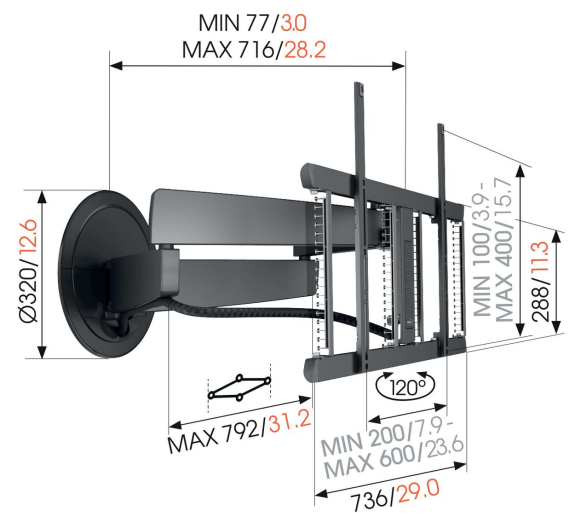

## TVM 7655 DesignMount - Full-Motion+ TV Wall Mount (black)

### Benefici chiave

- Movimento OneFinger™ fluido - Grazie ai cuscinetti rivestiti e alle staffe di precisione in acciaio
- Il nostro design più innovativo ad oggi - elegante in qualsiasi ambiente interno
- Cable Inlay System (CIS®) completamente integrato - Collega, proteggi e nascondi i cavi dalla parete alla TV
- Completa il tuo sistema di montaggio con una colonna portacavi in alluminio abbinata

### Supporto a parete TV girevole dal design impareggiabile

Con il supporto a parete TV DesignMount della serie SIGNATURE introduci un'incredibile dichiarazione di design assoluto nella tua casa. Il Supporto a parete TV appartiene a una classe a sé stante in quanto a design, qualità ed esperienza. Il design elegante e minimalista si integra perfettamente con l'ultima generazione di TV grandi e sottili, come le TV OLED e QLED. Il Supporto a parete è adatto per TV con schermi da 40 a 77 pollici e con un peso massimo di 35 kg. Puoi inclinare la tua TV fino a 120° per il massimo piacere di visione.

### Specifiche

Numero dell'articolo (SKU)	8876550
Colore	Nero
EAN scatola singola	8712285350580
Dimensione prodotto	L
Altezza	452
Larghezza	792
Certificazione TÜV	Si
Rotazione	Movimento in avanti e rotazione (fino a 120°)
Garanzia	15 anni
Dimensione minima dello schermo (pollici)	40
Dimensione massima dello schermo (pollici)	77
Massimo peso di carico (kg)	35
Altezza massima dell'interfaccia (mm)	452
Larghezza massima dell'interfaccia (mm)	792
Gestione del cablaggio	Gestione dei cavi integrata CIS® Cable Inlay System Manicotto del cavo
Soundbar integrata	No
Distanza massima dal muro (mm)	715
Disposizione orizzontale massima del foro di montaggio (mm)	600
Disposizione verticale massima del foro di montaggio (mm)	400
Distanza minime dal muro (mm)	77
Numero di punti perno	4
Controllato dal telecomando	No