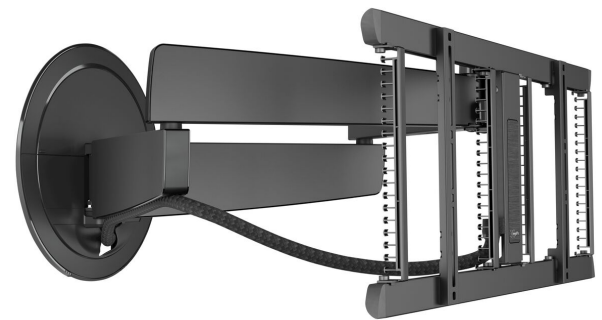

## TVM 7655 DesignMount - Full-Motion+ TV Wall Mount (black)

### Benefici chiave

- Movimento OneFinger™ fluido - Grazie ai cuscinetti rivestiti e alle staffe di precisione in acciaio
- Il nostro design più innovativo ad oggi - elegante in qualsiasi ambiente interno
- Cable Inlay System (CIS®) completamente integrato - Collega, proteggi e nascondi i cavi dalla parete alla TV
- Completa il tuo sistema di montaggio con una colonna portacavi in alluminio abbinata

### Supporto a parete TV girevole dal design impareggiabile

Con il supporto a parete TV DesignMount della serie SIGNATURE introduci un'incredibile dichiarazione di design assoluto nella tua casa. Il Supporto a parete TV appartiene a una classe a sé stante in quanto a design, qualità ed esperienza. Il design elegante e minimalista si integra perfettamente con l'ultima generazione di TV grandi e sottili, come le TV OLED e QLED. Il Supporto a parete è adatto per TV con schermi da 40 a 77 pollici e con un peso massimo di 35 kg. Puoi inclinare la tua TV fino a 120° per il massimo piacere di visione.