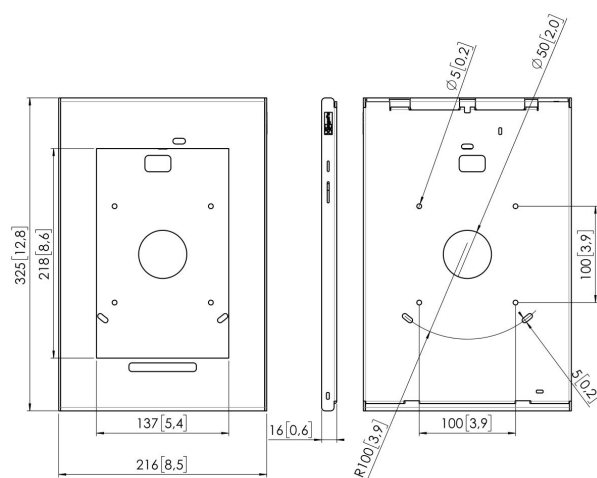

PTS 1230 TabLock dla Samsung Galaxy Tab A 10.1 (2018)

Specyfikacja

Numer artykułu (SKU)	7495394
Kolor	Srebrny
Kod EAN pojedynczego opakowania	8712285342684
Wysokość	325
Szerokość	216
Głębokość	16
Gwarancja	5-letnia
Opcje montażu biurkowego	Nieruchomy uchwyt biurkowy Nieruchomy stojak biurkowy Wolnostojący stojak biurkowy
Blokada przeciwkradzieżowa	True
Przycisk „Home” tabletu ukryty lub dostępny	Ukryty