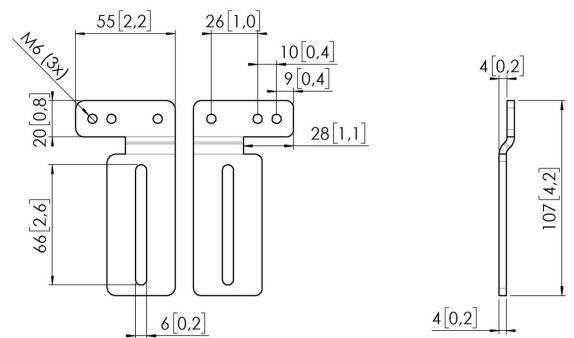

## RISE A 163 Flexible (stud) wall mounts for RISE 200X display lifts (black)

## RISE A163 Flexible (stud) wall mounts for RISE 200X display lifts (black)

### Характеристики

Регулируемая глубина	Да
Регулируемая высота	Да
Артикул (SKU)	7301630
Код EAN отдельной коробки	8712285407345
Цвет	Черный
Сертификаты	CE TÜV 5
Сертифицирован TÜV	Да
Гарантия	5 лет

VOGEL'S HOLDING BV (©)