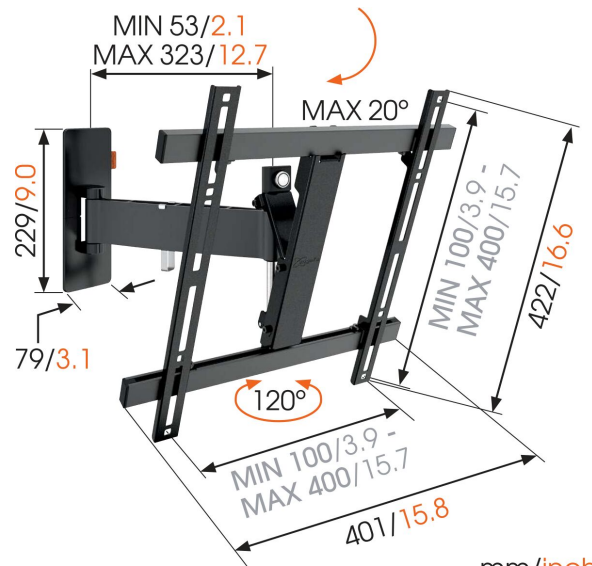

WALL 2225 Full-Motion TV Wall Mount (black)

mm/inch
VESA mounting holes

WALL 2225 Full-Motion TV Wall Mount (black)

Specifikationer

Varenummer	8352070
Farve	Sort
EAN enkelt pakke	8712285324383
Produktstørrelse	M
Vip	Vip op til 20°
Drej	Bevægelse (op til 120°)
Garanti	Livstid
Min. skærmstørrelse	32
Maks. skærmstørrelse	55
Min. hulmønster	100mm x 100mm
Maks. hulmønster	400mm x 400mm
Maks. boltstørrelse	M8
Maks. højde på grænseflade (mm)	422
Maks. bredde på grænseflade (mm)	401
Certificeringer	TÜV
Maks. afstand til væggen (mm / inch)	320 / 12.60
Min. afstand til væggen (mm / inch)	55 / 2.17
Antal drejepunkter	2
Universelt eller fast hulmønster	Universal