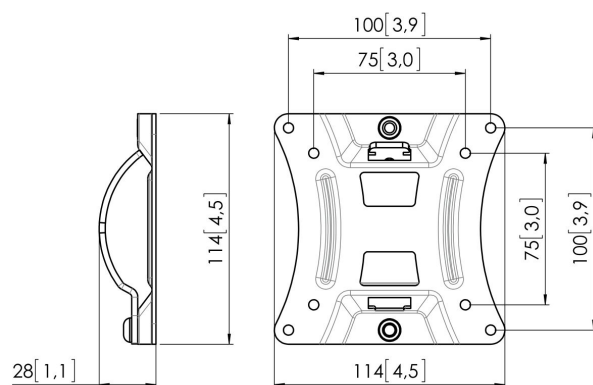

FAU-D Interfaccia monitor

L'adattatore per schermi LCD FAU-D può essere usato per montare una TV LCD al soffitto o sul pavimento (in combinazione con altri elementi modulari).

FAU-D Interfaccia monitor

Specifiche

Numero dell'articolo (SKU)	7330172
Colore	Nero
EAN scatola singola	8712285310409
Altezza	114
Larghezza	114
Garanzia	5 anni
Massimo peso di carico (kg/Lbs)	12 / 26.46
Altezza massima dell'interfaccia (mm)	114
Larghezza massima dell'interfaccia (mm)	114
Dimensione massima dello schermo (pollici)	23
Dimensione minima dello schermo (pollici)	12