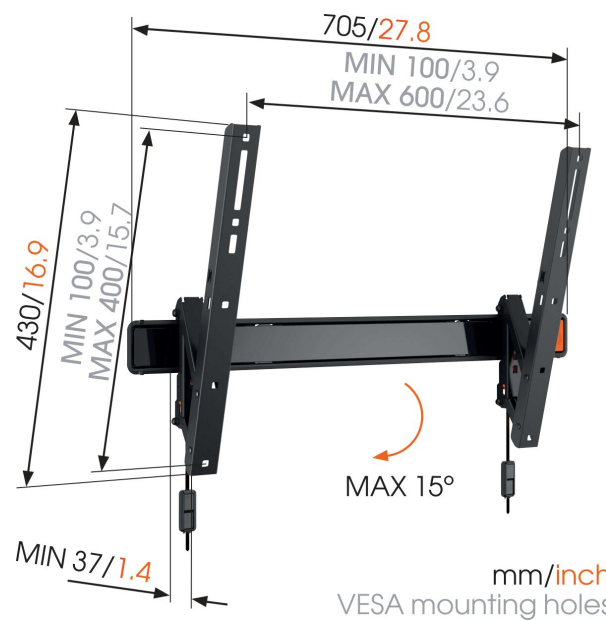

WALL 2315 Uchylny uchwyt do telewizora

WALL 2315 Uchylny uchwyt do telewizora

Specyfikacja

Numer artykułu (SKU)	8350810
Kolor	Czarny
Kod EAN pojedynczego opakowania	8712285330001
Rozmiar produktu	L
Uchylny	Uchylny do 15°
Gwarancja	Dożywotnia
Min. rozmiar ekranu (cale)	40
Maks. rozmiar ekranu (cale)	65
Min. hole pattern	100mm x 100mm
Max. hole pattern	600mm x 400mm
Maks. rozmiar śrub	M8
Maks. wysokość części łączącej (mm)	430
Maks. szerokość części łączącej (mm)	705
Min. odległość od ściany (mm / inch)	37 / 1.46
Uniwersalny lub stały rozkład otworów montażowych	Uniwersalny