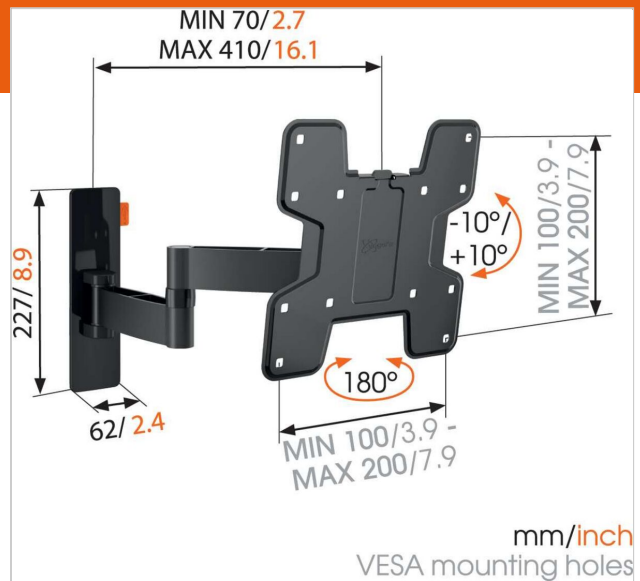

WALL 3145 Draaibare tv-beugel (zwart)

Artikelnummer (SKU)
Kleur

8353110
Zwart

Belangrijke voordelen

- Simpelweg slim: optimaal comfort voor een betaalbare prijs
- Hang je tv eenvoudig waterpas, zelfs na het bevestigen
- Teken het eerste boorgat gemakkelijk af met behulp van de TV Mount Guide App!
- Kantelsysteem (tot $-10^{\circ}/+10^{\circ}$) om weerspiegeling te vermijden
- Geleid je kabels

Tv-beugel met draaifunctie voor tv's tot 15 kg

De WALL 3145 draaibare tv-beugel heeft een maximaal draagvermogen van 15 kg. Vrijwel ieder model tv van 19" tot 43" (48-109 cm) hangt met de WALL 3145 tegen de wand. De draaihoek is in totaal 180° en de kantelhoek is in totaal 20° . Ook in wit verkrijgbaar.

Jouw tv draait alle kanten op

Hang je tv aan de muur met een draaibare WALL tv-beugel en je kan vanuit ieder hoek optimaal tv kijken. Je draait je tv gewoon naar je toe. Je hebt nooit meer last van hinderlijke weerspiegeling. Met de WALL draaibare muurbeugel draai je de tv in iedere gewenste positie.

Numer producttype	WALL 3145
Artikelnummer (SKU)	8353110
Kleur	Zwart
EAN enkele doos	8712285335327
Productgrootte	S
TÜV-gecertificeerd	Ja
Kantelen	Kantelsysteem -10°/+10°
Draaien	Volledig draaibaar (tot 180°)
Garantie	Levenslang
Min. grootte beeldscherm (inch)	19
Max. grootte beeldscherm (inch)	43
Max. laadgewicht (kg)	15
Max. formaat bout	M8
Max. hoogte van interface (mm)	301
Max. breedte van interface (mm)	302
Kabeldoorvoersysteem	Kabelklem
Max. afstand tot de muur (mm)	410
Min. afstand tot de muur (mm)	70
Aantal scharnierpunten	3
Universeel of vast gatenpatroon	Vast
Wat zit er in de doos	<ul style="list-style-type: none"> • Bevestigingsinstructies • TV Mount Guide app • tv-bevestigingskit