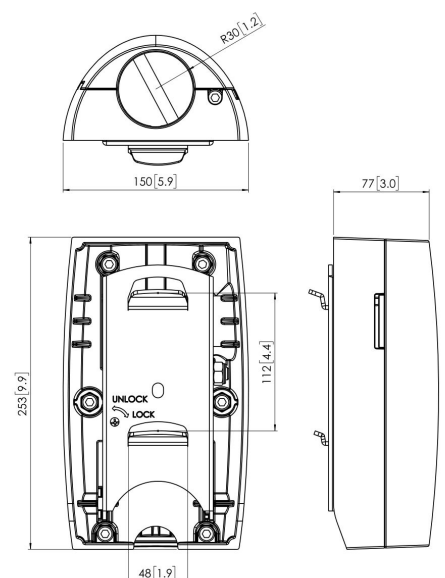

PFA 9001 Draai- en kantelunit

De PFA 9001 draai- en kantelunit kan worden gebruikt voor bevestiging van een display aan het plafond of op de vloer (in combinatie met andere modulaire onderdelen).

PFA 9001 Draai- en kantelunit

Specificaties

Artikelnummer (SKU)	7390014
Kleur	Zilver
EAN enkele doos	8712285305467
TÜV-gecertificeerd	Ja
Kantelen	Kantelsysteem tot 20°
Draaien	Tot 360°
Garantie	5 jaar
Max. laadgewicht (kg/Lbs)	60 / 132.28