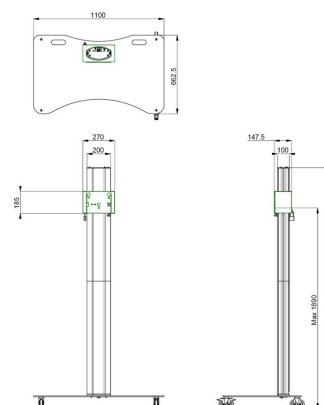

S062.3500 Carrello per schermi

Scoprite la soluzione definitiva per il settore del noleggio: il nostro trolley piedistallo da pavimento divisibile. In versione singola. Un abbinamento perfetto per il settore del noleggio e per i luoghi in cui la velocità di montaggio e smontaggio è fondamentale.

**Smart
metals**
MOUNTING SOLUTIONS

S062.3500 Carrello per schermi

Specifiche

Dimensione massima dello schermo (pollici)	90
Distanza massima dal pavimento - centro di visione (mm)	1890
Massimo peso di carico (kg)	85
Massimo peso di carico (Lbs)	187.39
Altezza	2029
Larghezza	1100
Profondità	663
Numero dell'articolo (SKU)	S062.3500
EAN scatola singola	8718868874214
Colore	Argento
Garanzia	5 anni