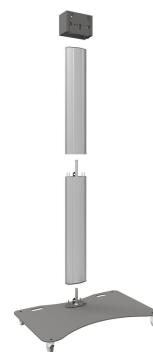

S062.3500 Carrello per schermi

Scoprite la soluzione definitiva per il settore del noleggio: il nostro trolley piedistallo da pavimento divisibile. In versione singola. Un abbinamento perfetto per il settore del noleggio e per i luoghi in cui la velocità di montaggio e smontaggio è fondamentale.

**Smart
metals**
MOUNTING SOLUTIONS

S062.3500 Carrello per schermi

Specifiche

Dimensione massima dello schermo (pollici)	90
Distanza massima dal pavimento - centro di visione (mm)	1890
Massimo peso di carico (kg)	85
Massimo peso di carico (Lbs)	187.39
Altezza	2029
Larghezza	1100
Profondità	663
Numero dell'articolo (SKU)	S062.3500
EAN scatola singola	8718868874214
Colore	Argento
Garanzia	5 anni