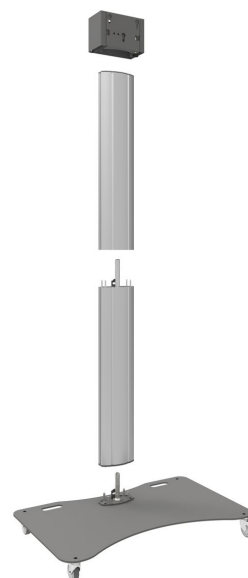

S062.3500 Carrello per schermi

Scoprite la soluzione definitiva per il settore del noleggio: il nostro trolley piedistallo da pavimento divisibile. In versione singola. Un abbinamento perfetto per il settore del noleggio e per i luoghi in cui la velocità di montaggio e smontaggio è fondamentale.

**Smart
metals**
MOUNTING SOLUTIONS

S062.3500 Carrello per schermi

Specifiche

Dimensione massima dello schermo (pollici)	90
Distanza massima dal pavimento - centro di visione (mm)	1890
Massimo peso di carico (kg)	85
Massimo peso di carico (Lbs)	187.39
Altezza	2029
Larghezza	1100
Profondità	663
Numero dell'articolo (SKU)	S062.3500
EAN scatola singola	8718868874214
Colore	Argento
Garanzia	5 anni