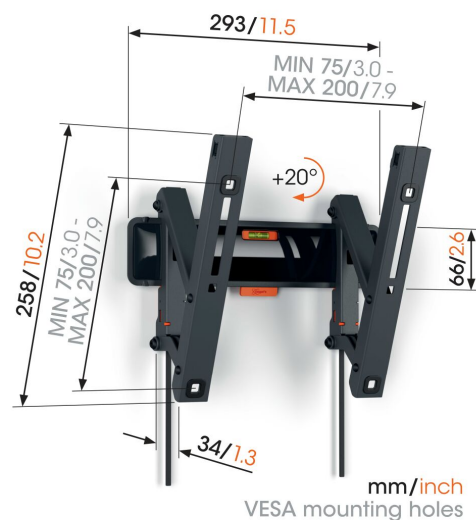

TVM 3215 Support TV Inclinable

Principaux avantages

- Inclinaison sans effort – Évitez les reflets et inclinez jusqu'à 20°
- Regarder la télévision en famille - Facile à utiliser, sûr pour votre famille
- Verrouillez votre téléviseur d'un simple clic grâce à ClickLoc™
- Niveau à bulle fourni
- Patches de protection pour téléviseur - Protégez l'arrière de votre téléviseur avec des patches de protection souples

Élégant et sûr : support mural TV inclinable pour téléviseurs de 19 à 43 pouces

Avec ce support mural TV COMFORT Tilt, vous choisissez le style, la sécurité et une expérience télévisuelle agréable. Le support mural TV est idéal lorsque votre téléviseur est monté un peu plus haut sur le mur, par exemple dans la chambre à coucher. Vous pouvez l'incliner jusqu'à 20° pour créer l'angle de vision idéal. Le support mural TV convient aux téléviseurs de 19 à 43 pouces pesant jusqu'à 15 kg.

TVM 3215 Support TV Incluable

Spécifications

N° d'article (SKU)	3832150
Couleur	Noir
EAN emballage unitaire	8712285347641
Dimensions du produit	S
Hauteur	258
Largeur	293
Certifié TÜV	Oui
Inclinaison	Inclinaison jusqu'à 20°
Garantie	10 ans
Dimensions min. écran (pouce)	19
Dimensions max. écran (pouce)	43
Charge max. (kg)	15
Min. hole pattern	75mm x 75mm
Max. hole pattern	200mm x 200mm
Dim. max. boulon	M8
Hauteur max. interface (mm)	258
Largeur max. interface (mm)	293
Modèle max. trous de fixations hor. (mm)	200
Modèle max. trous de fixation vert. (mm)	200
Distance min. au mur (mm)	34
Niveau à bulle fourni	Oui
Modèle universel ou fixe de trous de fixation	Universel