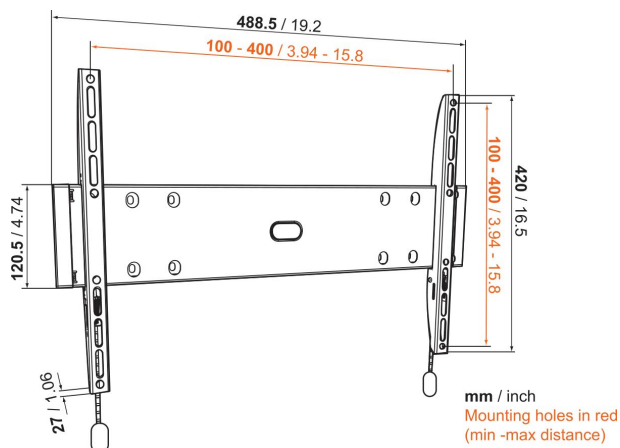

## BASE 05 M Staffa TV Fisso

### Benefici chiave

- Semplice e resistente: soluzioni efficaci e sicure per montare la tua TV
- Fissa la tua TV a soli 2,7 cm dalla parete
- Fissa la tua TV in modo sicuro

### Per TV fino a 55 pollici (140 cm)

BASE 05 M è un supporto a parete solido e resistente, adatto a TV da 32 a 55 pollici (da 81 a 140 cm), con un peso massimo di 30 kg. Piatto contro la parete per risparmiare spazio. Il modo migliore di risparmiare spazio intorno alla tua TV è quello di fissarla piatta contro la parete. Il BASE 05 M è un supporto a parete fisso per TV che lascia comunque spazio sufficiente affinché l'aria possa circolare e prevenire il surriscaldamento.

# Specifiche

Dimensione minima dello schermo (pollici)	32
Dimensione massima dello schermo (pollici)	55
Min. hole pattern	100mm x 100mm
Max. hole pattern	400mm x 400mm
Struttura con misure standard o universali	Universale
Altezza massima dell'interfaccia (mm)	420
Larghezza massima dell'interfaccia (mm)	488
Massimo peso di carico (kg)	30
Massimo peso di carico (Lbs)	66.14
Posizione di servizio	No
Livella inclusa	No
Numero dell'articolo (SKU)	8343205
EAN scatola singola	8712285324222
Colore	Nero
Certificazioni	TÜV
Certificazione TÜV	Si
Garanzia	A vita