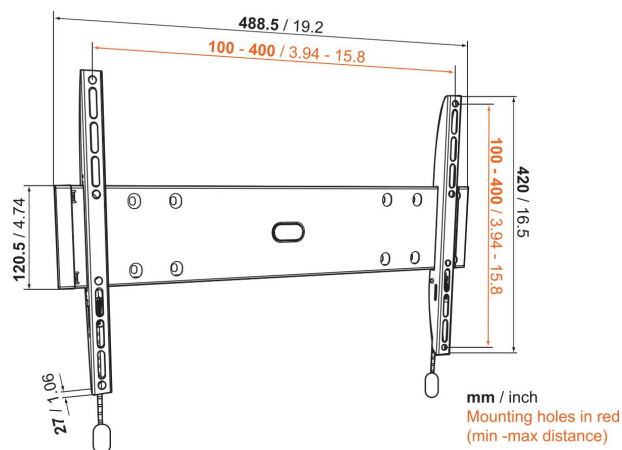

BASE 05 M Staffa TV Fisso

Benefici chiave

- Semplice e resistente: soluzioni efficaci e sicure per montare la tua TV
- Fissa la tua TV a soli 2,7 cm dalla parete
- Fissa la tua TV in modo sicuro

Per TV fino a 55 pollici (140 cm)

BASE 05 M è un supporto a parete solido e resistente, adatto a TV da 32 a 55 pollici (da 81 a 140 cm), con un peso massimo di 30 kg. Piatto contro la parete per risparmiare spazio. Il modo migliore di risparmiare spazio intorno alla tua TV è quello di fissarla piatta contro la parete. Il BASE 05 M è un supporto a parete fisso per TV che lascia comunque spazio sufficiente affinché l'aria possa circolare e prevenire il surriscaldamento.

BASE 05 M Staffa TV Fisso

Specifiche

Numero dell'articolo (SKU)	8343205
Colore	Nero
EAN scatola singola	8712285324222
Dimensione prodotto	M
Certificazione TÜV	Si
Garanzia	A vita
Dimensione minima dello schermo (pollici)	32
Dimensione massima dello schermo (pollici)	55
Massimo peso di carico (kg/Lbs)	30 / 66.14
Min. hole pattern	100mm x 100mm
Max. hole pattern	400mm x 400mm
Dimensione massima del bullone	M8
Altezza massima dell'interfaccia (mm)	420
Larghezza massima dell'interfaccia (mm)	488
Certificazioni	TÜV
Distanza minime dal muro (mm / inch)	27 / 1.06
Posizione di servizio	No
Livella inclusa	No
Struttura con misure standard o universali	Universale