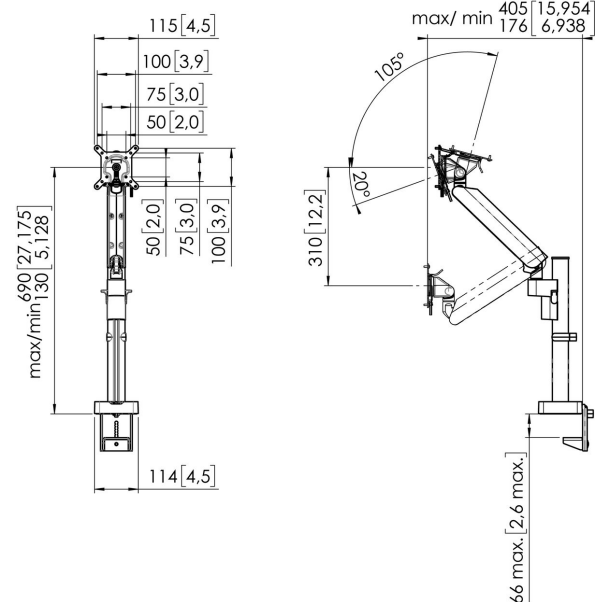

MOMO 4127 Monitor Arm Motion Plus (black)

Største fordele

The ergonomic monitor arm for every workplace The MOMO 4127 is a dynamic monitor arm specially designed for monitors that are regularly adjusted in height, such as at flexible work stations. The monitor arm can bear screens up to 43 inches weighing up to 10 kg.

MOMO 4127 Monitor Arm Motion Plus (black)

Specifikationer

Min. skærmstørrelse	10
Maks. skærmstørrelse	43
Maks. skærmstørrelse (tommer)	43
Universelt eller fast hulmønster	Fast
Maks. højde på grænseflade (mm)	115
Maks. bredde på grænseflade (mm)	115
Maks. vægtbelastning (kg)	10
Maks. vægtbelastning (Lbs)	22.05
	690
	66
Drej	Op til 180°
Antal drejepunkter	2
Rotate	Op til 180°
Adjustable depth	Ja
Adjustable height	Ja
Varenummer	7141270
EAN enkelt pakke	8712285353581
Farve	Sort
TÜV-certificeret	Ja
Garanti	10 år