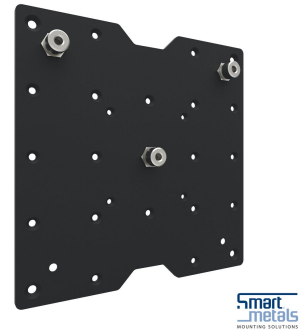

S063.0300 Display beugel

Voorzie de displays met een beugel met driepuntskoppeling. Dankzij een extra koppelbusje (optioneel) kan deze ook als vierpuntskoppeling worden gebruikt. Geschikt voor VESA 75, 100, 200(-100) Optioneel extra koppelbus voor vierpuntskoppeling Ideaal voor verhuurtoepassingen

Smart
metals
MOUNTING SOLUTIONS

S063.0300 Display beugel

Specificaties

| | |
|------------------------|-------------------------|
| Max. laadgewicht (kg) | 50 |
| Max. laadgewicht (Lbs) | 110.23 |
| Positie | Horizontaal / Verticaal |
| Lengte | 225 |
| Breedte | 225 |
| Diepte | 22 |
| Artikelnummer (SKU) | S063.0300 |
| EAN enkele doos | 8718868872463 |
| Kleur | Zwart |
| Garantie | 5 jaar |