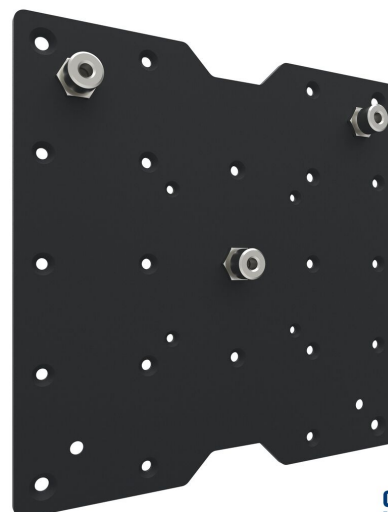

S063.0300 Display beugel

Voorzie de displays met een beugel met driepuntskoppeling. Dankzij een extra koppelbusje (optioneel) kan deze ook als vierpuntskoppeling worden gebruikt. Geschikt voor VESA 75, 100, 200(-100) Optioneel extra koppelbus voor vierpuntskoppeling Ideaal voor verhuurtoepassingen

Smart
metals
MOUNTING SOLUTIONS

S063.0300 Display beugel

Specificaties

| | |
|------------------------|-------------------------|
| Max. laadgewicht (kg) | 50 |
| Max. laadgewicht (Lbs) | 110.23 |
| Positie | Horizontaal / Verticaal |
| Lengte | 225 |
| Breedte | 225 |
| Diepte | 22 |
| Artikelnummer (SKU) | S063.0300 |
| EAN enkele doos | 8718868872463 |
| Kleur | Zwart |
| Garantie | 5 jaar |