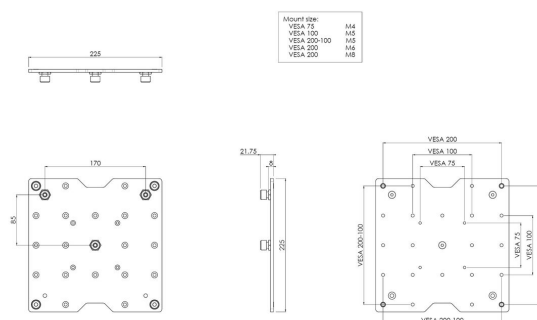

S063.0300 Display beugel

Voorzie de displays met een beugel met driepuntskoppeling. Dankzij een extra koppelbusje (optioneel) kan deze ook als vierpuntskoppeling worden gebruikt. Geschikt voor VESA 75, 100, 200(-100) Optioneel extra koppelbus voor vierpuntskoppeling Ideaal voor verhuurtoepassingen

Smart
metals
MOUNTING SOLUTIONS

S063.0300 Display beugel

Specificaties

| | |
|------------------------|-------------------------|
| Max. laadgewicht (kg) | 50 |
| Max. laadgewicht (Lbs) | 110.23 |
| Positie | Horizontaal / Verticaal |
| Lengte | 225 |
| Breedte | 225 |
| Diepte | 22 |
| Artikelnummer (SKU) | S063.0300 |
| EAN enkele doos | 8718868872463 |
| Kleur | Zwart |
| Garantie | 5 jaar |