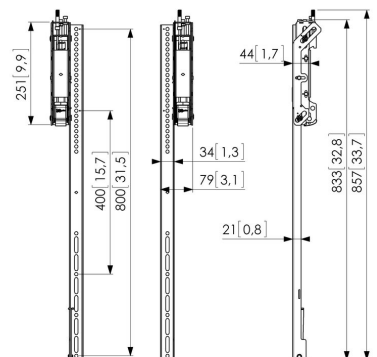

PFS 3508 Display interface strips 3D verstelbaar

De PFS 3508 is een instelbare display strip welke deel uitmaakt van het unieke en flexibele Connect-it systeem waarmee video walls en digitale menuborden eenvoudig bevestigd kunnen worden. Met dit modulaire systeem kan vrijwel iedere gewenste video wall oplossing worden gecreëerd. De video wall oplossing bestaat uit één of meerdere interface platen (PFB 34xx) en een set optimaal instelbare (3D) interface display strips (PFS 35xx) per display. De interface platen zijn in verschillende lengtematen leverbaar van 1900 mm tot 3300 mm. De 3D interface display strips zijn verkrijgbaar in twee maten, namelijk verticale montagemaat (VESA) 400 mm en 800 mm.

PFS 3508 Display interface strips 3D verstelbaar

Specificaties

Artikelnummer (SKU)	7235080
Kleur	Zwart
EAN enkele doos	8712285328824
Hoogte	857
TÜV-gecertificeerd	Ja
Kantelen	Kantelsysteem $-3^{\circ}/+7^{\circ}$
Garantie	5 jaar
Max. laadgewicht (kg/Lbs)	80 / 176.37
Max. formaat bout	M8
Max. hoogte van interface (mm)	857
Max. breedte van interface (mm)	79
Max. verticaal gatenpatroon (mm)	800
Min. verticaal gatenpatroon (mm)	200
Onderhoudspositie	Ja