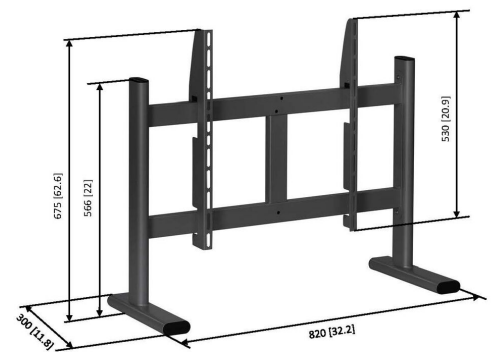

PB 050 Display-Tischständer schwarz

Der PB 050 ist ein einfach zu verwendender Tischständer.

PB 050 Display-Tischständer schwarz

Technische Daten

Artikelnummer (SKU)	7320500
Farbe	Schwarz
EAN-Einzelbox	8712285336140
Höhe	675
Garantie	5 Jahre
Max. Gewichtslast (kg/Lbs)	50 / 110.23
Max. Schnittstellenhöhe (mm)	530
Max. Breite der Schnittstelle (mm)	820
Max. Abstand zum Boden - zentrales Display (mm)	410
Max. horizontale Lochung (mm)	670
Max. Bildschirmgröße (Zoll)	55
Max. vertikale Lochung (mm)	510
Min. horizontale Lochung (mm)	200
Min. Bildschirmgröße (Zoll)	36
Min. vertikale Lochung (mm)	100