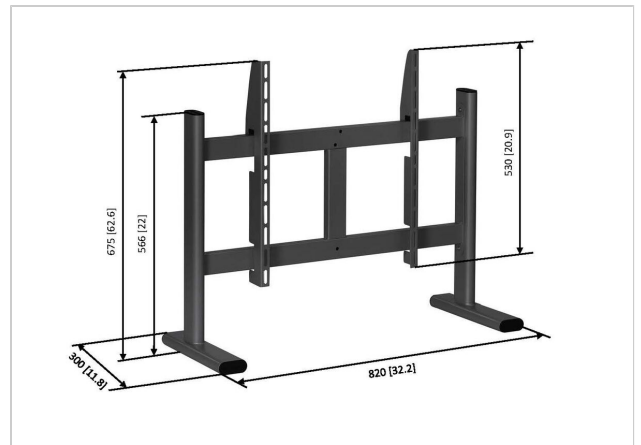

PB 050 Display-Tischständer schwarz

Artikelnummer (SKU)
Farbe

7320500
Schwarz

Der PB 050 ist ein einfach zu verwendender Tischständer.

Der PB 050 enthält eine Universal-Display-Schnittstelle. Die Universal-Display-Schnittstellenstreifen passen auch zu den Wagen PB 150/ 175. Dies bedeutet, dass Displays ganz einfach und schnell zwischen Montageorten bewegt werden können.

PB 050 Display-Tischständer schwarz

www.vogels.com

VOGEL'S HOLDING BV 2019 (c) Alle Rechte vorbehalten.
Vorbehaltlich Druckfehler, technischer und Preisänderungen.
Datum: 2019-06-17

Technische Daten

Produkttyp-Nummer	PB 050
Artikelnummer (SKU)	7320500
Farbe	Schwarz
EAN-Einzelbox	8712285336140
Höhe	675
Garantie	2 Jahre
Max. Gewichtslast (kg)	50
Max. Schnittstellenhöhe (mm)	530
Max. Breite der Schnittstelle (mm)	820
Max. Abstand zum Boden - zentrales Display (mm)	410
Max. horizontale Lochung (mm)	670
Max. Bildschirmgröße (Zoll)	55
Max. vertikale Lochung (mm)	510
Min. horizontale Lochung (mm)	200
Min. Bildschirmgröße (Zoll)	36
Min. vertikale Lochung (mm)	100