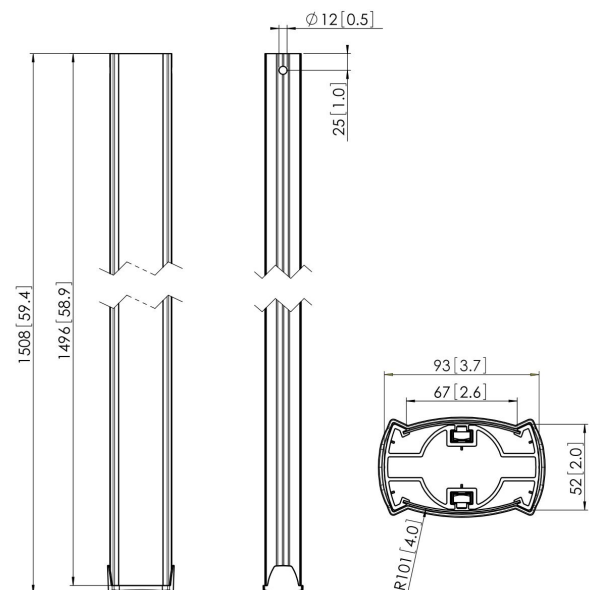

PUC 2515 Deckenabhängungsprofil

Das PUC 2515 ist ein 150 cm langes Rohr und Teil des modularen Systems Connect-it, mit dem Sie eine Lösung für die Deckenbefestigung mittelgroßer bis großer Displays zusammenstellen können.

PUC 2515

Deckenabhängungsprofil

Technische Daten

Artikelnummer (SKU)	7225154
Farbe	Silber
EAN-Einzelbox	8712285318726
Länge	1500
TÜV-zertifiziert	Ja
Garantie	5 Jahre
Max. Gewichtslast (kg/Lbs)	80 / 176.37
Bildschirme Rückseite an Rückseite	True
Ausnahmen Connect It	2x if inches gte 65