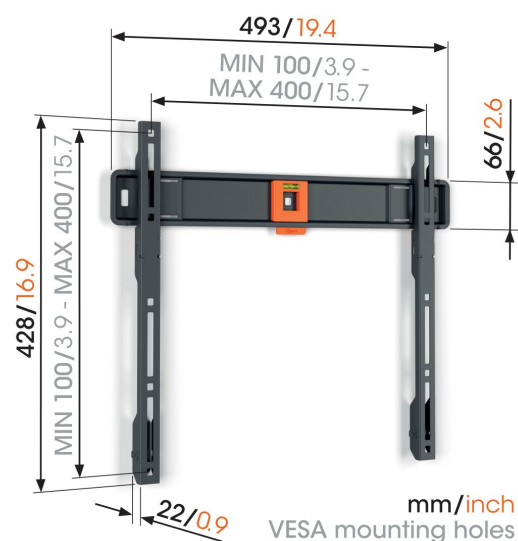

TVM 1403 Staffa TV Fisso

Benefici chiave

- Distanza minima dal muro (solo 2,2 cm)
- SoffLock™: metti al sicuro la tua TV in modo semplice
- Livella inclusa

Supporto a parete per TV piatto, per TV da 32 a 77 pollici

Stai cercando un pratico supporto a parete per montare la tua TV in modo facile e veloce? Ti siedi sempre direttamente di fronte alla TV, per cui non hai necessità di ruotare o inclinare lo schermo? Se è così, il supporto a parete per TV della serie QUICK Fixed è la scelta perfetta. Il supporto a parete per TV è adatto a TV da 32 a 77 pollici con peso fino a 50 kg. Ci sono solo 2,2 cm tra la TV e la parete.

TVM 1403 Staffa TV Fisso

Specifiche

Numero dell'articolo (SKU)	1814030
Colore	Nero
EAN scatola singola	8712285348921
Dimensione prodotto	M
Altezza	428
Larghezza	493
Certificazione TÜV	Si
Garanzia	5 anni
Dimensione minima dello schermo (pollici)	32
Dimensione massima dello schermo (pollici)	77
Massimo peso di carico (kg/Lbs)	50 / 110.23
Min. hole pattern	100mm x 100mm
Max. hole pattern	400mm x 400mm
Dimensione massima del bullone	M8
Altezza massima dell'interfaccia (mm)	428
Larghezza massima dell'interfaccia (mm)	493
Certificazioni	TÜV
Disposizione orizzontale massima del foro di montaggio (mm)	400
Disposizione verticale massima del foro di montaggio (mm)	400
Distanza minime dal muro (mm / inch)	22 / 0.87
Disposizione orizzontale minime del foro di montaggio (mm)	100
Disposizione verticale minime del foro di montaggio (mm)	100
Livella inclusa	Si
Struttura con misure standard o universali	Universale