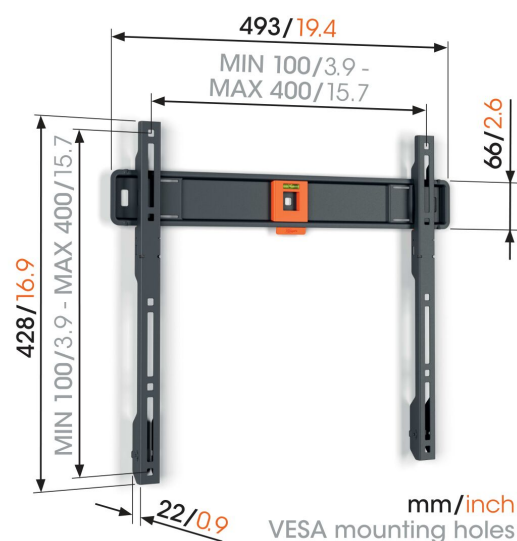

TVM 1403 Staffa TV Fisso

Benefici chiave

- Distanza minima dal muro (solo 2,2 cm)
- SoffLock™: metti al sicuro la tua TV in modo semplice
- Livella inclusa

Supporto a parete per TV piatto, per TV da 32 a 77 pollici

Stai cercando un pratico supporto a parete per montare la tua TV in modo facile e veloce? Ti siedi sempre direttamente di fronte alla TV, per cui non hai necessità di ruotare o inclinare lo schermo? Se è così, il supporto a parete per TV della serie QUICK Fixed è la scelta perfetta. Il supporto a parete per TV è adatto a TV da 32 a 77 pollici con peso fino a 50 kg. Ci sono solo 2,2 cm tra la TV e la parete.

TVM 1403 Staffa TV Fisso

Specifiche

Numero dell'articolo (SKU)	1814030
Colore	Nero
EAN scatola singola	8712285348921
Dimensione prodotto	M
Altezza	428
Larghezza	493
Certificazione TÜV	Si
Garanzia	5 anni
Dimensione minima dello schermo (pollici)	32
Dimensione massima dello schermo (pollici)	77
Massimo peso di carico (kg)	50
Min. hole pattern	100mm x 100mm
Max. hole pattern	400mm x 400mm
Dimensione massima del bullone	M8
Altezza massima dell'interfaccia (mm)	428
Larghezza massima dell'interfaccia (mm)	493
Disposizione orizzontale massima del foro di montaggio (mm)	400
Disposizione verticale massima del foro di montaggio (mm)	400
Distanza minime dal muro (mm)	22
Livella inclusa	Si
Struttura con misure standard o universali	Universale