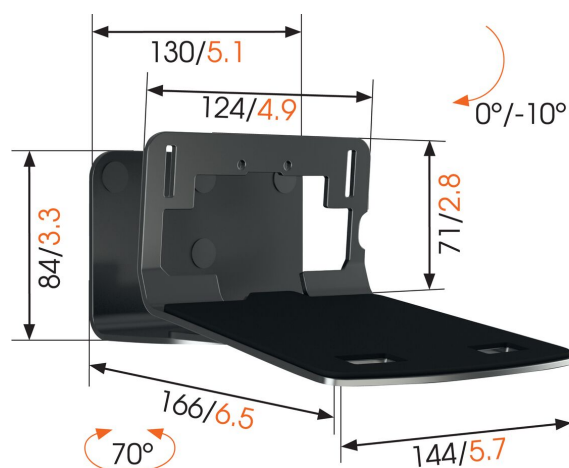

SOUND 3205 Speaker beugel (zwart)

Belangrijke voordelen

- Speciale bevestigingsmaterialen voor SONOS PLAY:5 (Gen 2)/Five en Denon HEOS 5/7
- Eenvoudige installatie

Haal meer uit jouw speaker

Laat je speaker naadloos opgaan in jouw interieur door hem aan de muur te bevestigen met de Vogel's SOUND 3205 speaker beugel. Of je de speaker nu hoog of laag hangt, in of uit het zicht, met de functie voor draaien (70°) en kantelen (10° omlaag) kan je de speaker altijd in de stand zetten die het beste geluid geeft. Deze onopvallende beugel is een veilige oplossing voor jouw speaker en is verkrijgbaar in zwart of wit, zodat je de kleur van de steun kunt afstemmen op de kleur van de speaker.

mm/inch

SOUND 3205 Speaker beugel (zwart)

Specificaties

Artikelnummer (SKU)	8153250
Kleur	Zwart
EAN enkele doos	8712285337307
TÜV-gecertificeerd	Ja
Kantelen	Kantelsysteem tot 10°
Draaien	Tot 70°
Garantie	5 jaar
Max. laadgewicht (kg/Lbs)	6.5 / 14.33
Certificeringen	TÜV
Speaker brand	Sonos HEOS Universeel
Speaker models	Denon HEOS 5 Denon HEOS 7 Sonos PLAY:5 (Gen 2) Sonos Five Universeel