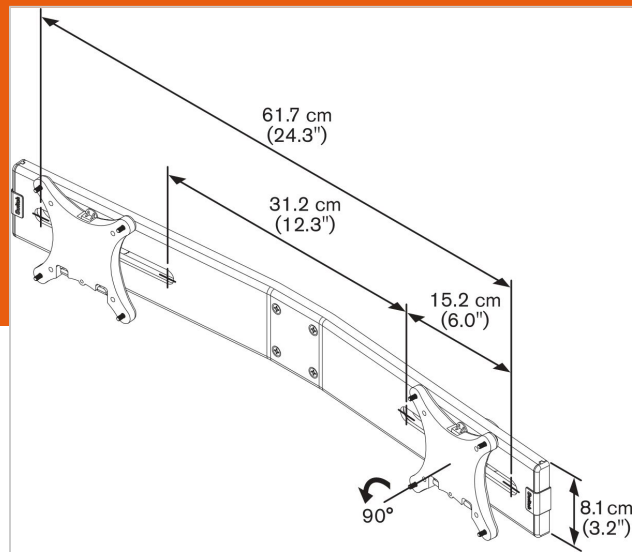

## РФА 9102 Адаптер для двух дисплеев

Артикул (SKU)  
Цвет

7191024  
Серебристый

Все больше людей используют два монитора одновременно. Их очень легко установить при помощи PFA 9102.

Благодаря адаптеру PFA 9102 вы сможете идеально выровнять два монитора в положении один над другим - они будут поворачиваться, как один. Крепление рассчитано на мониторы весом до 6,5 кг каждый. PFA 9102 подходит для PFD 8522, 8523, 8541 и 8543.

## Характеристики

Номер типа изделия	PFA 9102
Артикул (SKU)	7191024
Цвет	Серебристый
Код EAN отдельной коробки	8712285318382
Гарантия	10 лет
Макс. весовая нагрузка (кг)	12
Максимальная ширина дисплея (мм)	580
Макс. размер экрана (дюймов)	24
Мин. размер экрана (дюймов)	10