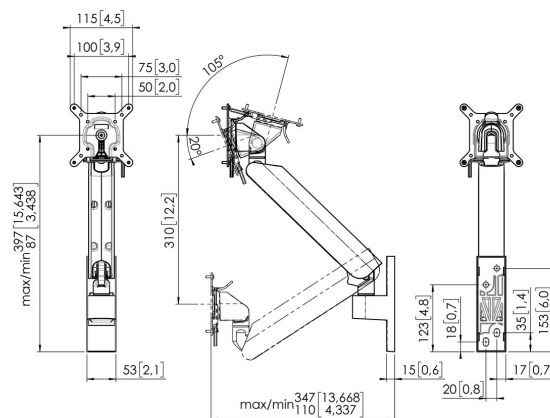

MOMO 4126 Braccio per monitor Motion Plus per montaggio a muro (nero)

Benefici chiave

- Altezza regolabile
- Compatibile con uno, due o un'intera serie di monitor
- Facile da montare senza attrezzi
- Sistema modulare flessibile
- Certificato TÜV / 10 anni di garanzia

Il braccio per monitor ergonomico per ogni posto di lavoro MOMO 4126 è un braccio per monitor dinamico appositamente progettato per i monitor montati a muro. Il braccio per monitor può sopportare schermi fino a 43 pollici che pesano fino a 10 kg.

MOMO 4126 Braccio per monitor Motion Plus per montaggio a muro (nero)

Specifiche

Numero dell'articolo (SKU)	7141260
Colore	Nero
EAN scatola singola	8712285353468
Certificazione TÜV	Si
Inclinazione	Inclinazione -20°/+105°
Rotazione	A 180°
Ruotare	A 180°
Garanzia	10 anni
Dimensione minima dello schermo (pollici)	10
Dimensione massima dello schermo (pollici)	43
Altezza massima dell'interfaccia (mm)	115
Larghezza massima dell'interfaccia (mm)	115
Profondità regolabile	True
Altezza regolabile	True
Dimensione massima dello schermo (pollici)	43
Minime peso di carico (kg)	1
Numero di punti perno	2
Struttura con misure standard o universali	Fisso
Premi	iF Product Design Award 2023 Red Dot Product Design Award 2023
Regolazione in altezza	Molla meccanica
Possibilità di montaggio	Sul muro
Spessore scrivania max.	iF Product Design Award 2023 Red Dot Product Design Award 2023