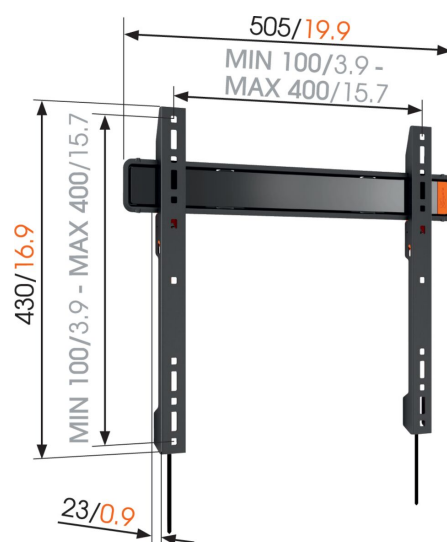

## WALL 3205 Platte tv-beugel

### Belangrijke voordelen

- Klik je tv veilig vast op zijn plaats
- Bevestig je tv op slechts 2,3 cm van de muur
- Simpelweg slim: optimaal comfort voor een betaalbare prijs
- Teken het eerste boorgat gemakkelijk af met behulp van de TV Mount Guide App!
- Hang je beugel precies recht dankzij de meegeleverde waterpas!

Vlakke muurbevestiging voor tv's tot 50 kg De WALL 3205 vaste tv-beugel is een veelgebruikte muurbeugel. De WALL 3205 is geschikt om vrijwel ieder model tv van 32" tot 55" (81-140 cm) vlak en stevig aan de muur te bevestigen.

# Specificaties

Artikelnummer (SKU)	8350120
Kleur	Zwart
EAN enkele doos	8712285335365
Productgrootte	M
TÜV-gecertificeerd	Ja
Garantie	Levenslang
Min. grootte beeldscherm (inch)	32
Max. grootte beeldscherm (inch)	55
Max. laadgewicht (kg/Lbs)	50 / 110.23
Min. hole pattern	100mm x 100mm
Max. hole pattern	400mm x 400mm
Max. formaat bout	M8
Max. hoogte van interface (mm)	430
Max. breedte van interface (mm)	505
Certificeringen	TÜV
Max. horizontaal gatenpatroon (mm)	400
Max. verticaal gatenpatroon (mm)	400
Min. afstand tot de muur (mm / inch)	23 / 0.91
Waterpas inbegrepen	Ja
Universeel of vast gatenpatroon	Universeel