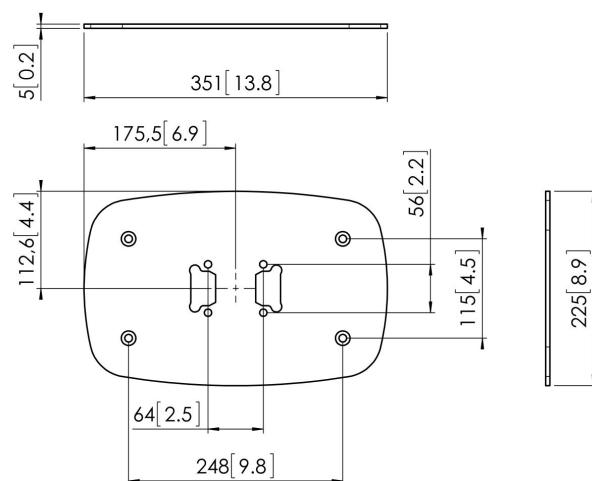

PFF 7060S Piastra per montaggio a pavimento

Benefici chiave

- Installazione semplice
- Modulare

La piastra da pavimento PFF 7060 fa parte del sistema modulare Connect-it. Con questa piastra da pavimento potete creare una soluzione da pavimento permanente multiuso.