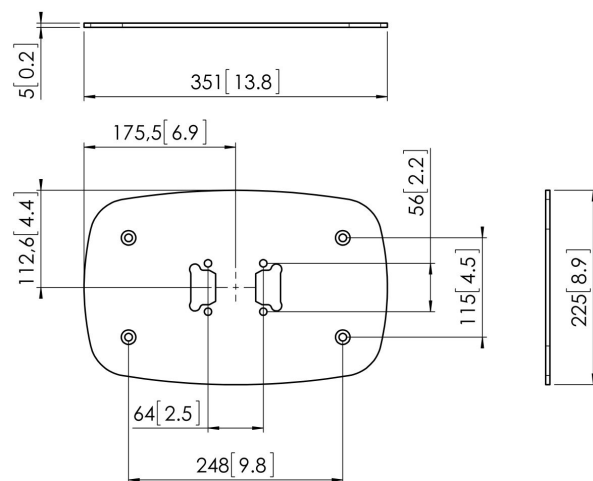

PFF 7060 Piastra per montaggio fisso a pavimento

La piastra da pavimento PFF 7060 fa parte del sistema modulare Connect-it. Con questa piastra da pavimento potete creare una soluzione da pavimento permanente multiuso.

PFF 7060 Piastra per montaggio fisso a pavimento

Specifiche

Numero dell'articolo (SKU)	7327064
Colore	Argento
EAN scatola singola	8712285323881
Altezza	5
Larghezza	351
Profondità	225
Certificazione TÜV	Si
Garanzia	5 anni