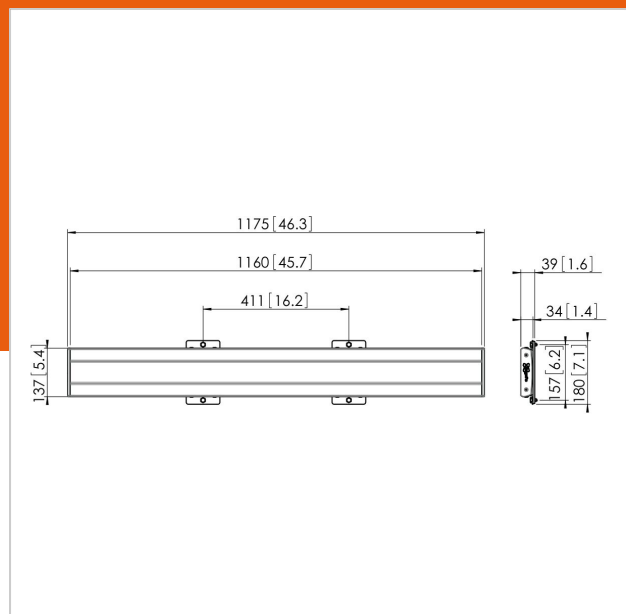

PFB 3411 Bande d'interfaccia per schermi, colore silver

Numero dell'articolo (SKU) 7234114
 Colore Argento

Benefici chiave

- Illimitatamente estensibile
- Modulare
- Installazione rapida e semplice

La barra d'interfaccia PUC 3411 fa parte del sistema modulare Connect-it con il quale è possibile creare una soluzione di fissaggio a soffitto personalizzata per gli schermi di media e grande dimensione.

Il modello PFB 3411 è adatto per schermi di media e grande dimensione fino ad 80 kg di peso con un'adattabilità massima orizzontale di 1110 mm.

PFB 3411 Bande d'interfaccia per schermi, colore silver

www.vogels.com

VOGEL'S HOLDING BV 2019 (c) Tutti i diritti riservati
Soggetto a errori di stampa, modifiche tecniche e di prezzo.
Data:2020-03-19

Specifiche

Numero del tipo di prodotto	PFB 3411
Numero dell'articolo (SKU)	7234114
Colore	Argento
EAN scatola singola	8712285318825
Larghezza	1175
Certificazione TÜV	Sì
Garanzia	5 anni
Altezza massima dell'interfaccia (mm)	180
Larghezza massima dell'interfaccia (mm)	1175
Fischer interno	Sì
Profondità massima dell'interfaccia (mm)	35
Disposizione orizzontale massima del foro di montaggio (mm)	1110
Massimo peso di carico sul palo (kg)	160
Massimo peso di carico sul muro (kg)	106
Disposizione orizzontale minima del foro di montaggio (mm)	100