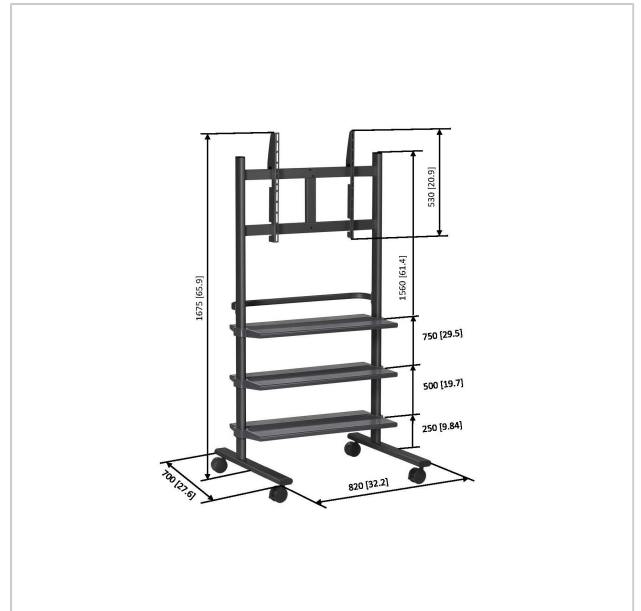

PB 150 Display trolley zwart

Artikelnummer (SKU)

7321500

Kleur

Zwart

Deze trolley is de perfecte oplossing voor een mobiele installatie van LCD- of Plasma-schermen, voor gebruik op tentoonstellingen, scholen of vergader- en beursruimtes.

Deze trolley wordt geleverd met verschillende opties, waaronder een universele scherminterface, een aantal accessoireplateaus en een handgreep voor makkelijk manoeuvreren. De strips van de universele scherminterface passen zowel op de trolleys PB 175 en PB 150 als op de bureausteun PB 050. Dit betekent dat schermen makkelijk en snel verplaatsbaar zijn tussen plaatsingslocaties.

PB 150 Display trolley zwart

www.vogels.com

VOGEL'S HOLDING BV 2019 (c) Alle rechten voorbehouden.
Drukfouten, technische aanpassingen en prijswijzigingen
voorbehouden.
Datum:2019-06-17

Specificaties

Numer producttype	PB 150
Artikelnummer (SKU)	7321500
Kleur	Zwart
EAN enkele doos	8712285336164
Hoogte	1675
Garantie	2 jaar
Max. laadgewicht (kg)	50
Min. hole pattern	200mm x 100mm
Max. hole pattern	670mm x 510mm
Max. hoogte van interface (mm)	530
Max. breedte van interface (mm)	820
Max. afstand tot vloer vanaf midden beeldscherm (mm)	1410
Max. horizontaal gatenpatroon (mm)	670
Max. grootte beeldscherm (inch)	55
Max. verticaal gatenpatroon (mm)	510
Min. horizontaal gatenpatroon (mm)	200
Min. grootte beeldscherm (inch)	36
Min. verticaal gatenpatroon (mm)	100
Universeel of vast gatenpatroon	Universeel