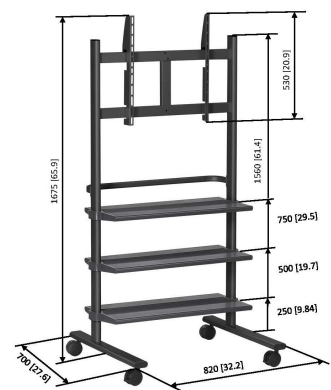

PB 150 Display trolley

Deze trolley is de perfecte oplossing voor een mobiele installatie van LCD- of Plasma-schermen, voor gebruik op tentoonstellingen, scholen of vergader- en beursruimtes.

PB 150 Display trolley

Specificaties

Min. grootte beeldscherm (inch)	36
Max. grootte beeldscherm (inch)	55
Min. hole pattern	200mm x 100mm
Max. hole pattern	670mm x 510mm
Min. horizontaal gatenpatroon (mm)	200
Max. horizontaal gatenpatroon (mm)	670
Min. verticaal gatenpatroon (mm)	100
Max. verticaal gatenpatroon (mm)	510
Universeel of vast gatenpatroon	Universeel
Max. hoogte van interface (mm)	530
Max. breedte van interface (mm)	820
Max. afstand tot vloer vanaf midden beeldscherm (mm)	1410
Max. laadgewicht (kg)	50
Max. laadgewicht (Lbs)	110.23
Hoogte	1675
Artikelnummer (SKU)	7321500
EAN enkele doos	8712285336164
Kleur	Zwart
Certificeringen	TAA
Garantie	5 jaar