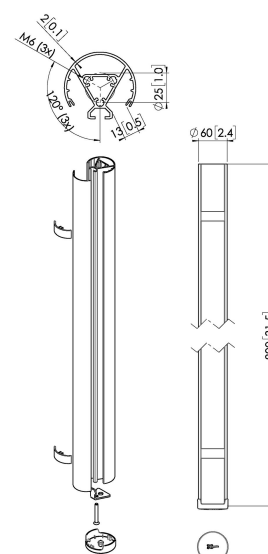

PUC 2408 Profil 80 cm srebrny

Kluczowe atuty

- Stylowy i profesjonalny design
- Elementy modułowe
- Kabeldoorvoersysteem
- Także odpowiedni do skośnych sufitów
- Łatwy w instalacji

PUC 2408 jest słupkiem o długości 80 cm, stanowiącym część modularnego systemu Connect-it, dzięki któremu możesz stworzyć własne rozwiązanie do zamontowania małego lub średniego ekranu na suficie.

PUC 2408 Profil 80 cm srebrny

Specyfikacja

Numer artykułu (SKU)	7224084
Kolor	Srebrny
Kod EAN pojedynczego opakowania	8712285344442
Długość	800
Szerokość	60
Certyfikat TÜV	Tak
Gwarancja	5-letnia
Maks. nośność (kg/Lbs)	40 / 88.18
Wyświetlacze ustawione plecami do siebie	False