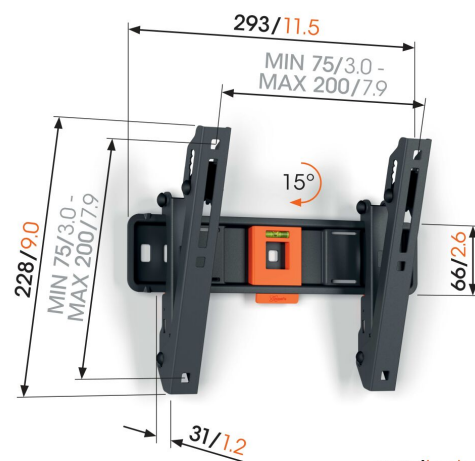

## TVM 1215 Neigbare TV-Wandhalterung

### Entscheidende Vorteile

- TiltGrip™: sichere Neigung auf 5°, 10° oder 15°
- SoftLock™: Um Ihren Fernseher ganz einfach zu sichern
- Wasserwaage inklusive

### Neigbare TV-Wandhalterung für Fernseher von 19 bis 43 Zoll

Mit dieser QUICK Tilt TV-Wandhalterung entscheiden Sie sich für eine einfache Installation und einen hohen Fernsehkomfort. Die Installation ist ganz einfach. Es dauert nur 20 Minuten, Ihren Fernseher aufzuhängen. Neigen Sie die TV-Wandhalterung um 5°, 10° oder 15°, um ganz einfach den idealen Blickwinkel einzustellen. Das ist insbesondere dann bequemer, wenn Ihr Fernseher etwas höher an der Wand montiert ist. Die TV-Wandhalterung ist für Fernseher von 19 bis 43 Zoll mit einem Gewicht von bis zu 15 kg geeignet.

### Technische Daten

Artikelnummer (SKU)	1812150
Farbe	Schwarz
EAN-Einzelbox	8712285347481
Produktgröße	S
Höhe	228
Breite	293
Tiefe	31
TÜV-zertifiziert	Ja
Neigbar	Bis zu 15° neigbar
Garantie	5 Jahre
Min. Bildschirmgröße (Zoll)	19
Max. Bildschirmgröße (Zoll)	43
Max. Gewichtslast (kg)	15
Min. hole pattern	75mm x 75mm
Max. hole pattern	200mm x 200mm
Max. Schraubengröße	M8
Max. Schnittstellenhöhe (mm)	228
Max. Breite der Schnittstelle (mm)	293
Max. horizontale Lochung (mm)	200
Max. vertikale Lochung (mm)	200
Min. Abstand zur Wand (mm)	31
Wasserwaage enthalten	Ja
Universelles oder festes Lochmuster	Universell