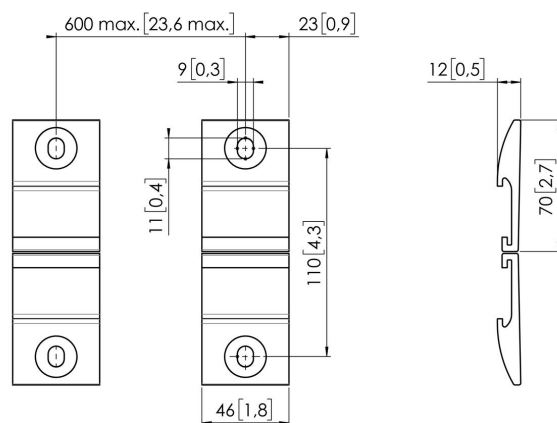

Componente de soporte de pared MOMO C102 para Motion y Motion Plus para la barra de interfaz (blanco)

Beneficios clave

- Altura ajustable
- Apto para uno, dos o una serie de monitores
- Instalación fácil
- Sistema modular flexible
- Certificado TÜV / 10 años de garantía

Crea tu brazo para monitor ideal. El componente de soporte de pared MOMO C102 para barra de interfaz forma parte de MOMO Motion y Motion+. Diseño especial para el soporte de pared. Un sinfín de posibilidades. Crea una configuración multimonitor con pocos componentes. Válidos para posiciones rectas e inclinadas. Los accesorios y componentes de brazo para monitor MOMO se instalan con una sola llave Allen (hexagonal), integrada de forma inteligente en el producto. De este modo, siempre tendrás la herramienta adecuada a mano.

Componente de soporte de pared MOMO C102 para Motion y Motion Plus para la barra de interfaz (blanco)

Especificaciones

Número de artículo (SKU)	7161021
Color	Blanco
Caja individual EAN	8712285353963
Certificación TÜV	Si
Garantía	10 años
Posibilidades de montaje	En la pared