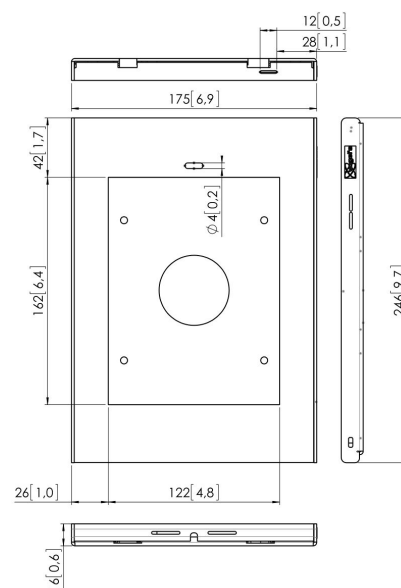

PTS 1216 TabLock dla iPad mini 1 / 2 / 3; bez dostępu do przycisku „Home”

Coraz więcej tabletów jak iPad jest używanych w miejscach publicznych jak sklepy, muzea, showroomy czy wystawy. Specjalnie do iPad Mini Vogel's zaprojektował obudowy zabezpieczające przed kradzieżą i nieautoryzowanym dostępem: TabLock.

PTS 1216 TabLock dla iPad mini 1 / 2 / 3; bez dostępu do przycisku „Home”

Specyfikacja

Numer artykułu (SKU)	7495224
Kolor	Srebrny
Kod EAN pojedynczego opakowania	8712285327209
Gwarancja	5-letnia
Opcje montażu biurkowego	Nieruchomy uchwyt biurkowy Nieruchomy stojak biurkowy Wolnostojący stojak biurkowy
Blokada przeciwkradzieżowa	True
Przycisk „Home” tabletu ukryty lub dostępny	Ukryty