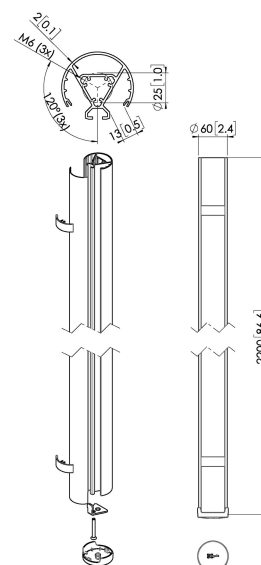

PUC 2422B Buis 220cm (zwart)

Belangrijke voordelen

- Stijlvol high-end design
- Modulaire componenten
- Kabeldoorvoersysteem
- Ook voor schuine plafonds
- Eenvoudige installatie

De PUC 2422 is een buis van 220 cm welke deel uitmaakt van het modulaire Connect-it systeem, waarmee u uw gewenste plafondoplossing voor kleine tot middelgrote displays kunt creëren.

PUC 2422B Buis 220cm (zwart)

Specificaties

Artikelnummer (SKU)	7224220
Kleur	Zwart
EAN enkele doos	8712285344503
Lengte	2200
Breedte	60
TÜV-gecertificeerd	Ja
Garantie	5 jaar
Max. laadgewicht (kg)	40
rug-aan-rugdisplay	False