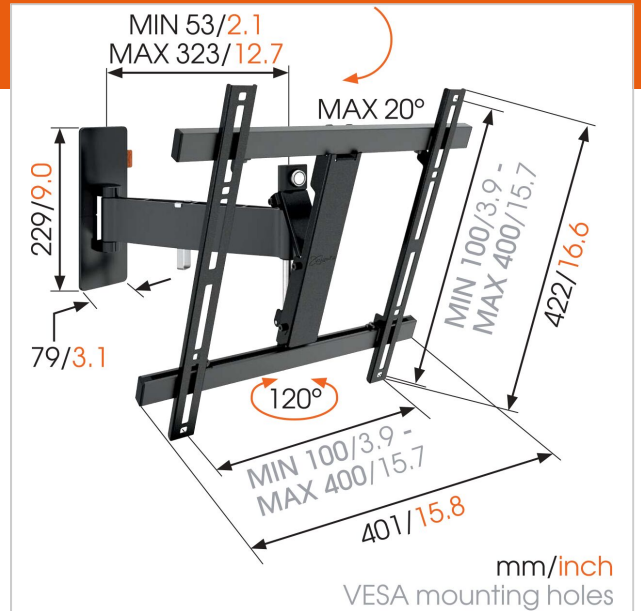

WALL 2225 Draaibare tv-beugel (zwart)

Artikelnummer (SKU)
Kleur

8352070
Zwart

Belangrijke voordelen

- Hang je tv eenvoudig waterpas, zelfs na het bevestigen
- Geleid je kabels
- Simpelweg slim: optimaal comfort voor een betaalbare prijs
- Draai je tv probleemloos tot 120°
- Kantelsysteem (tot 20°) om weerspiegeling te vermijden

Voor TV's tot 55 inch (140 cm)

De WALL 2225 TV-muurbeugel is geschikt voor TV's van 32 tot 55 inch (81 tot 140 cm). Deze stevige beugel kan maximaal 20 kg dragen. Creëer de ideale kijkhoek. Gebruik de WALL 2225 TV beugel om een TV op een handige plaats op te hangen, bijvoorbeeld in een hoek van de slaapkamer, in de eetkamer of in de kinderkamer. Draai je TV eenvoudig weg van de wand en kantel deze omhoog of omlaag voor de perfecte kijkhoek.

De WALL-serie: simpelweg slim

Deze moderne en intuïtieve tv-beugel maakt deel uit van de Vogel's WALL-serie en transformeert je televisie tot een waar kunstwerk aan de wand. Je televisie hangt veilig en uit de weg, zelfs in de drukte van een huiskamer of keuken. De beugel is ontworpen aan de hand van 40 jaar ervaring en wordt geleverd met een levenslange garantie. Simpelweg slim. Wil je je tv nog verder kunnen draaien? Staat je televisie op de perfecte plek voor de eethoek, maar heb je geen goede kijkhoek tijdens het koken? Probeer dan onze draaibare tv-muurbeugel die je tot wel 180° kunt draaien.

Numer producttype	WALL 2225
Artikelnummer (SKU)	8352070
Kleur	Zwart
EAN enkele doos	8712285324383
Productgrootte	M
Kantelen	Kantelsysteem tot 20°
Draaien	Draaibaar (tot 120°)
Garantie	Levenslang
Min. grootte beeldscherm (inch)	32
Max. grootte beeldscherm (inch)	55
Min. hole pattern	100mm x 100mm
Max. hole pattern	400mm x 400mm
Max. formaat bout	M8
Max. hoogte van interface (mm)	422
Max. breedte van interface (mm)	401
Max. afstand tot de muur (mm)	320
Min. afstand tot de muur (mm)	55
Aantal scharnierpunten	2
Universeel of vast gatenpatroon	Universeel