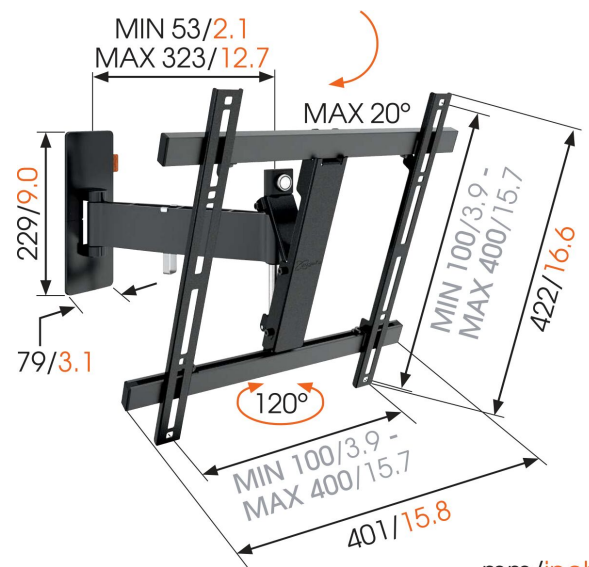

## WALL 2225 Draaibare tv-beugel (zwart)

### Voor TV's tot 55 inch (140 cm)

De WALL 2225 TV-muurbeugel is geschikt voor TV's van 32 tot 55 inch (81 tot 140 cm). Deze stevige beugel kan maximaal 20 kg dragen. Creëer de ideale kijkhoek. Gebruik de WALL 2225 TV beugel om een TV op een handige plaats op te hangen, bijvoorbeeld in een hoek van de slaapkamer, in de eetkamer of in de kinderkamer. Draai je TV eenvoudig weg van de wand en kantel deze omhoog of omlaag voor de perfecte kijkhoek.

# Specificaties

Artikelnummer (SKU)	8352070
Kleur	Zwart
EAN enkele doos	8712285324383
Productgrootte	M
Kantelen	Kantelsysteem tot 20°
Draaien	Draaibaar (tot 120°)
Garantie	Levenslang
Min. grootte beeldscherm (inch)	32
Max. grootte beeldscherm (inch)	55
Min. hole pattern	100mm x 100mm
Max. hole pattern	400mm x 400mm
Max. formaat bout	M8
Max. hoogte van interface (mm)	422
Max. breedte van interface (mm)	401
Certificeringen	TÜV
Max. afstand tot de muur (mm / inch)	320 / 12.60
Min. afstand tot de muur (mm / inch)	55 / 2.17
Aantal scharnierpunten	2
Universeel of vast gat patroon	Universeel