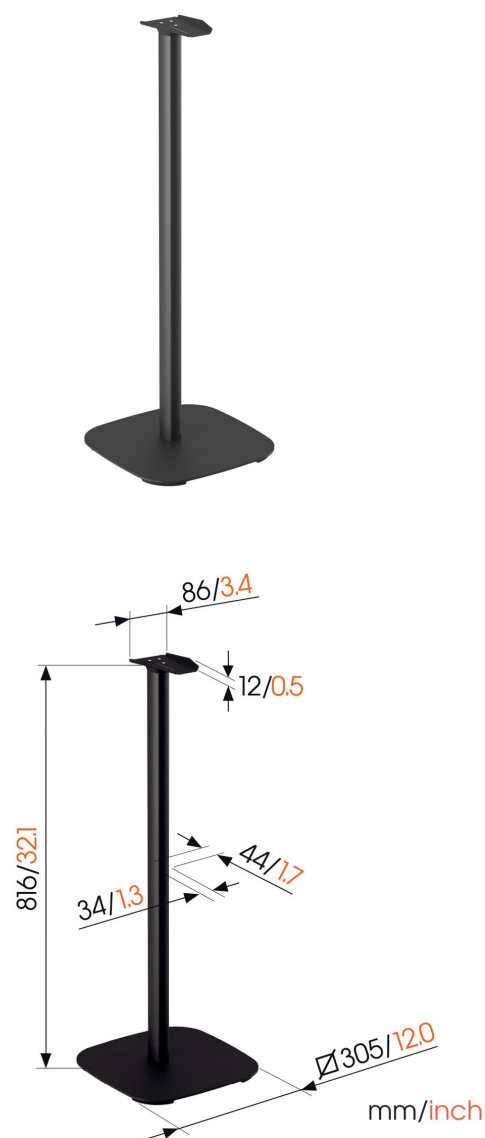

SFS 4133 Piedistallo altoparlanti Sonos per Era 300 (nero)

Benefici chiave

- Trai il massimo vantaggio dagli altoparlanti Sonos
- Migliora l'esperienza di ascolto

Piedistallo altoparlanti Sonos Era 300 appositamente progettato per offrire un'esperienza di ascolto superiore

Vuoi migliorare l'esperienza di ascolto di Sonos Era 300 senza forare le pareti? Il piedistallo altoparlanti Vogel's per gli altoparlanti Sonos Era 300 è la soluzione ideale! Questo piedistallo da 82 cm posiziona l'altoparlante perfettamente all'altezza delle orecchie. Questo piedistallo altoparlanti è stato progettato per elevare la tua esperienza di ascolto a un livello superiore.

SFS 4133 Piedistallo altoparlanti Sonos per Era 300 (nero)

Specifiche

Numero dell'articolo (SKU)	8151330
Colore	Nero
EAN scatola singola	8712285371943
Altezza	816
Larghezza	305
Profondità	305
Certificazione TÜV	Si
Garanzia	5 anni
Gestione del cablaggio	Gestione dei cavi integrata CIS® Cable Inlay System
Certificazioni	TÜV
Speaker brand	Sonos
Speaker models	Era 300