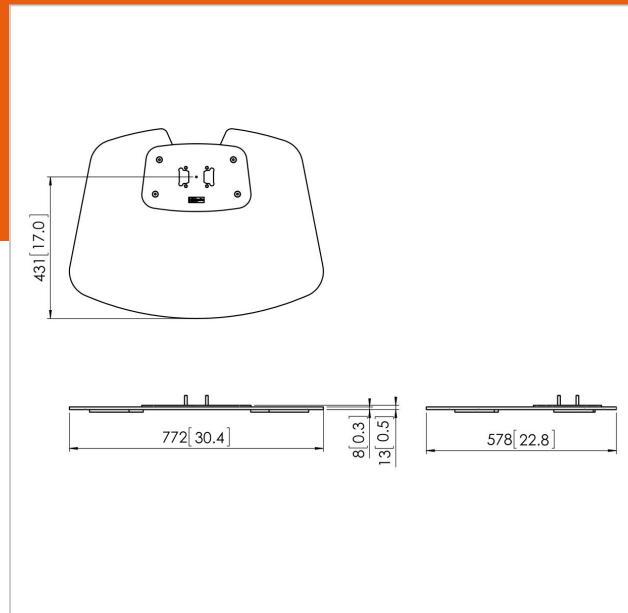

PFF 7020 Płyta podłogowa czarna

Numer artykułu (SKU)
Kolor

7327020
Czarny

Kluczowe atuty

- Łatwy w instalacji
- Modułowy

PFF 7020 płyta podłogowa jest częścią modułowej serii Connect-it, która pozwala na stworzenie rozwiązania podłogowego do średnich i dużych monitorów.

Vogel's Connect-it Floor (wózki i standy) to unikalny elastyczny system. Przy użyciu zaledwie kilku standardowych komponentów, można stworzyć rozwiązanie do każdego zastosowania. Od standów podłogowych na jeden monitor w witrynie sklepu, monitory plecami do siebie na lotnisku do ruchomego systemu wideokonferencyjnego dla korporacji, zestawy Connect-it Floor pasują do każdej sytuacji. Istnieje możliwość montażu małych, średnich i bardzo dużych monitorów, maksymalnie do 160 kg. Zestawy Connect-it Floor dostępne są w kolorach czarny i srebrny, aby pasować do każdego wnętrza.

PFF 7020 Płyta podłogowa czarna

www.vogels.com

VOGEL'S HOLDING BV 2019 (c) Wszystkie prawa zastrzeżone.
Z zastrzeżeniem błędów drukarskich, technicznych i zmian cen.
Data: 2019-05-10

Specyfikacja

| | |
|---------------------------------|---------------|
| Numer rodzaju produktu | PFF 7020 |
| Numer artykułu (SKU) | 7327020 |
| Kolor | Czarny |
| Kod EAN pojedynczego opakowania | 8712285323744 |
| Wysokość | 13 |
| Szerokość | 722 |
| Głębokość | 578 |
| Certyfikat TÜV | Tak |
| Gwarancja | 5-letnia |